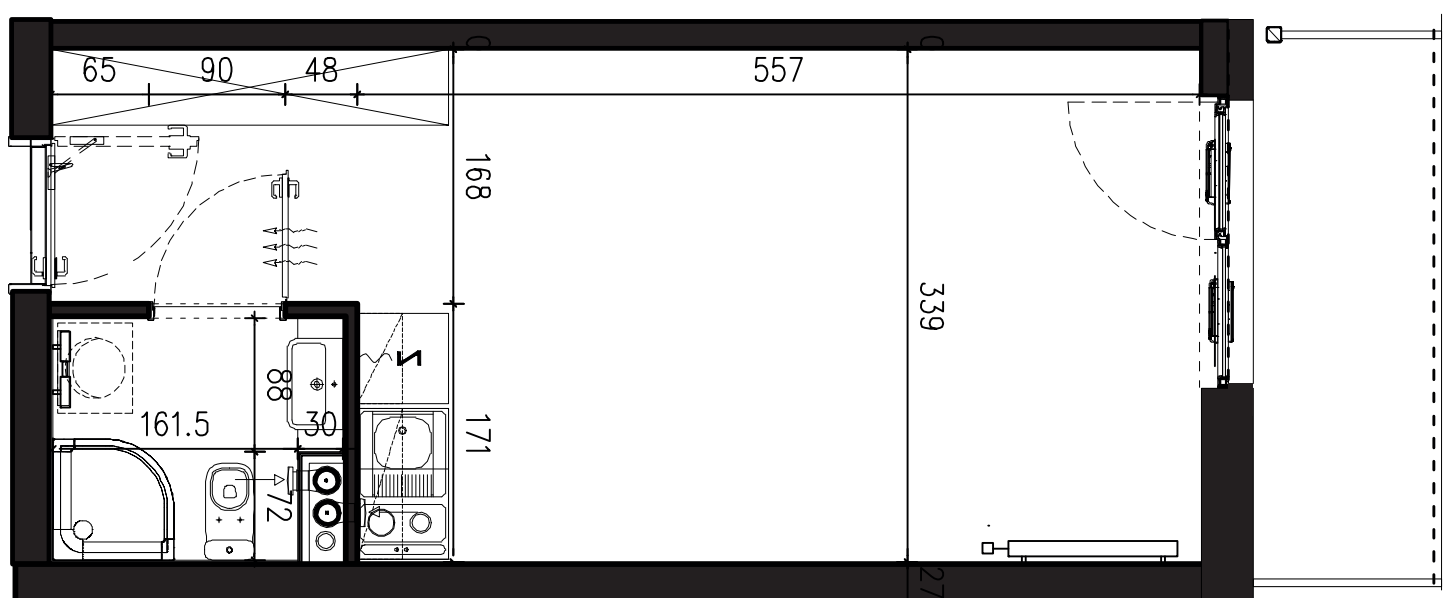

POWIERZCHNIA APARTAMENTU

25,14 M2

SKALA 1:50

PROJEKTANT

**RYZYŃSKI**  
ARCHITECTS

GENERALNY WYKONAWCA

Podane na karcie wymiary oraz powierzchnie pomieszczeń mają charakter projektowy i mogą nieznacznie różnić się od wymiarów i powierzchni w wybudowanym budynku. Umeblowanie oraz zagospodarowanie terenu jest tylko wizualizacją i nie stanowi oferty handlowej. Ma jedynie charakter poglądowy, przybliżający wielkość apartamentu.