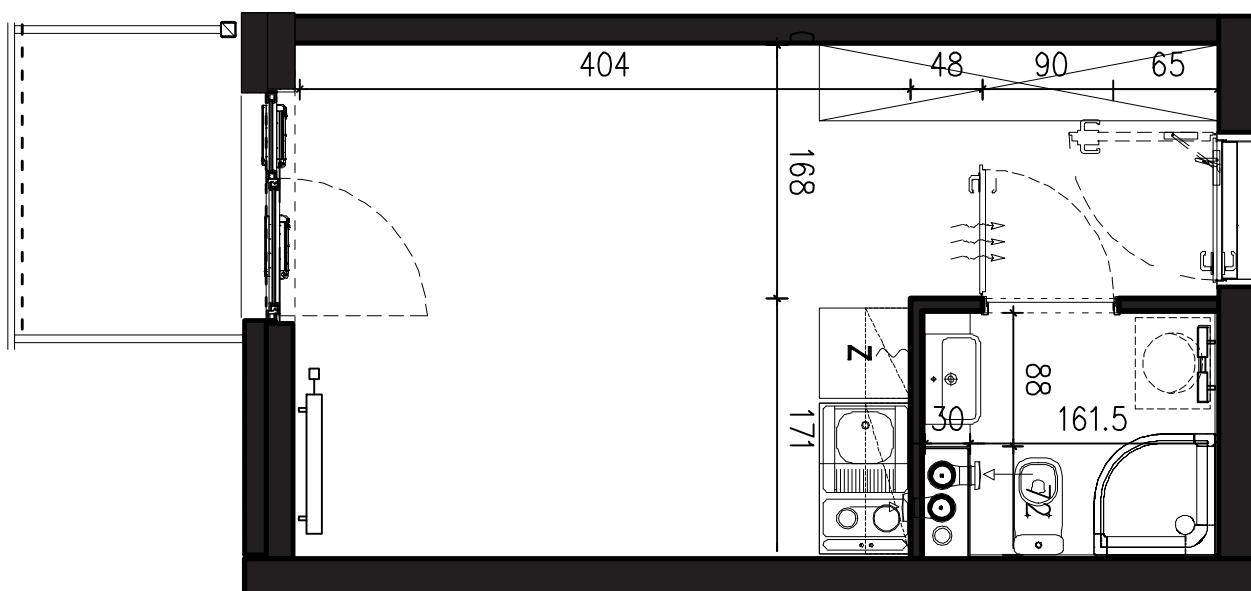

POWIERZCHNIA APARTAMENTU

20,06 M2

SKALA 1:50

PROJEKTANT

**RYZYŃSKI**  
ARCHITECTS

GENERALNY WYKONAWCA

Podane na karcie wymiary oraz powierzchnie pomieszczeń mają charakter projektowy i mogą nieznacznie różnić się od wymiarów i powierzchni w wybudowanym budynku. Umeblowanie oraz zagospodarowanie terenu jest tylko wizualizacją i nie stanowi oferty handlowej. Ma jedynie charakter poglądowy, przybliżający wielkość apartamentu.