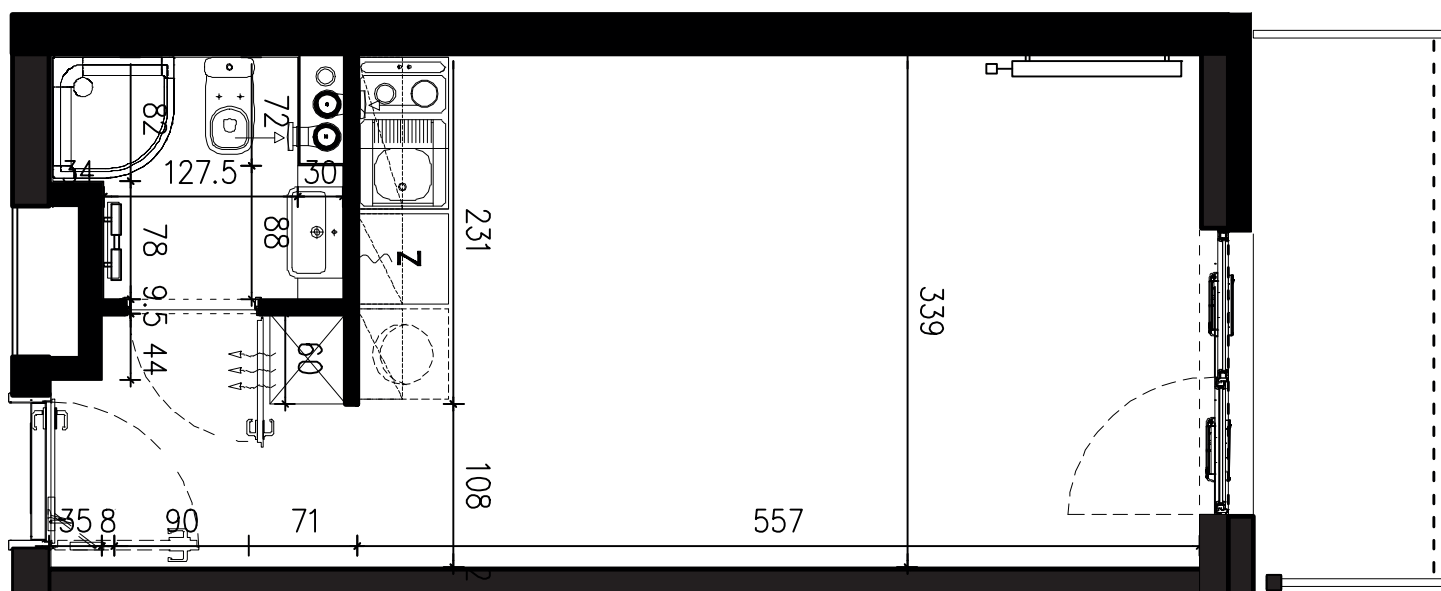

SKALA 1:50

B/2/073

24,69 M2

PROJEKTANT

RYZYŃSKI
ARCHITECTS

GENERALNY WYKONAWCA

Podane na karcie wymiary oraz powierzchnie pomieszczeń mają charakter projektowy i mogą nieznacznie różnić się od wymiarów i powierzchni w wybudowanym budynku. Umeblowanie oraz zagospodarowanie terenu jest tylko wizualizacją i nie stanowi oferty handlowej. Ma jedynie charakter poglądowy, przybliżający wielkość apartamentu.