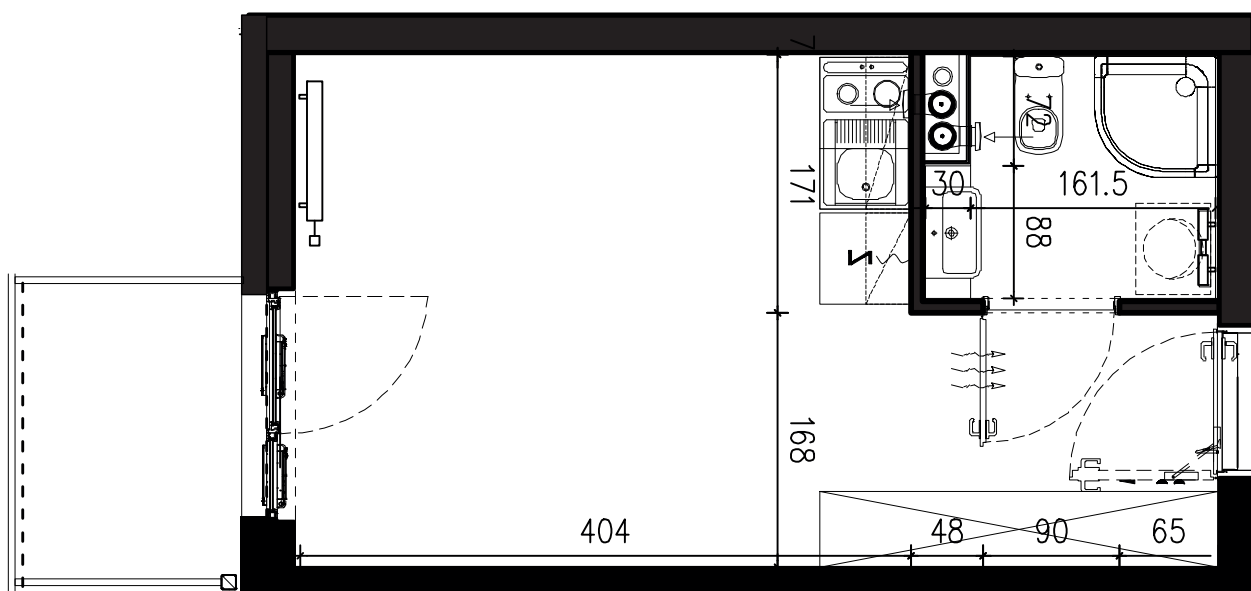

B/2/074

POWIERZCHNIA APARTAMENTU

20,06 M2

SKALA 1:50

PROJEKTANT

**RYZYŃSKI**  
ARCHITECTS

GENERALNY WYKONAWCA

Podane na karcie wymiary oraz powierzchnie pomieszczeń mają charakter projektowy i mogą nieznacznie różnić się od wymiarów i powierzchni w wybudowanym budynku. Umeblowanie oraz zagospodarowanie terenu jest tylko wizualizacją i nie stanowi oferty handlowej. Ma jedynie charakter poglądowy, przybliżający wielkość apartamentu.