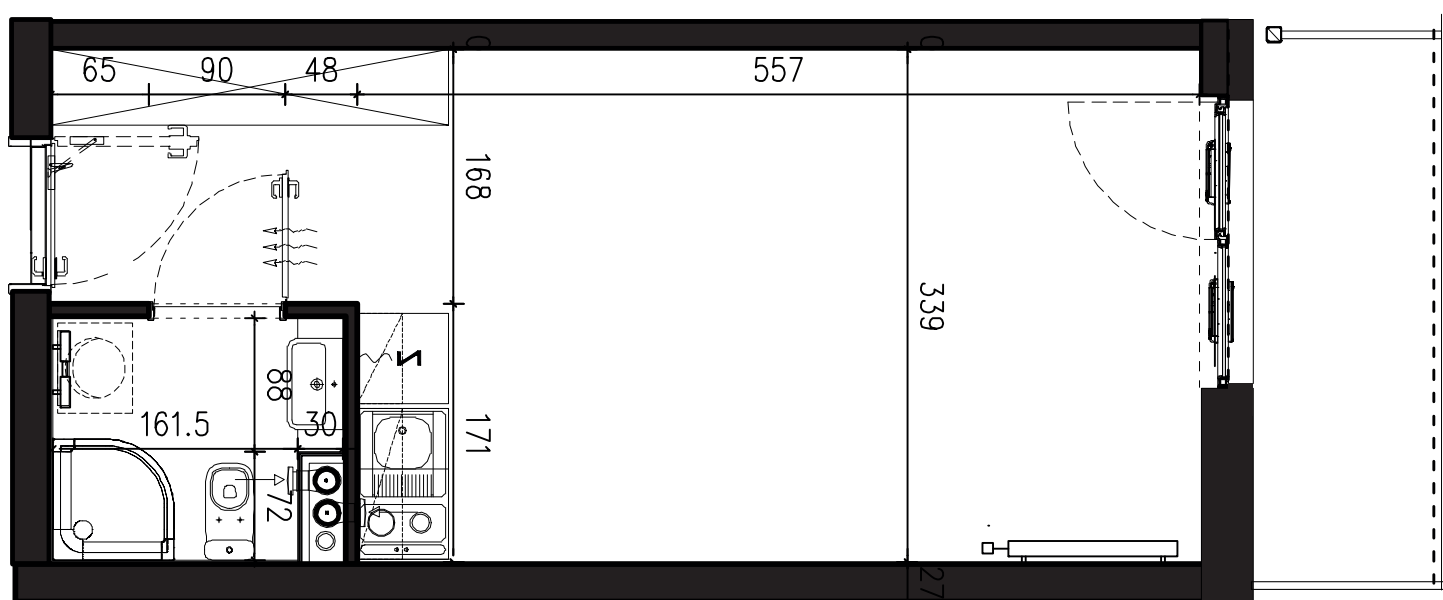

POWIERZCHNIA APARTAMENTU

25,14 M2

SKALA 1:50

PROJEKTANT

RYZYŃSKI
ARCHITECTS

GENERALNY WYKONAWCA

Podane na karcie wymiary oraz powierzchnie pomieszczeń mają charakter projektowy i mogą nieznacznie różnić się od wymiarów i powierzchni w wybudowanym budynku. Umeblowanie oraz zagospodarowanie terenu jest tylko wizualizacją i nie stanowi oferty handlowej. Ma jedynie charakter poglądowy, przybliżający wielkość apartamentu.