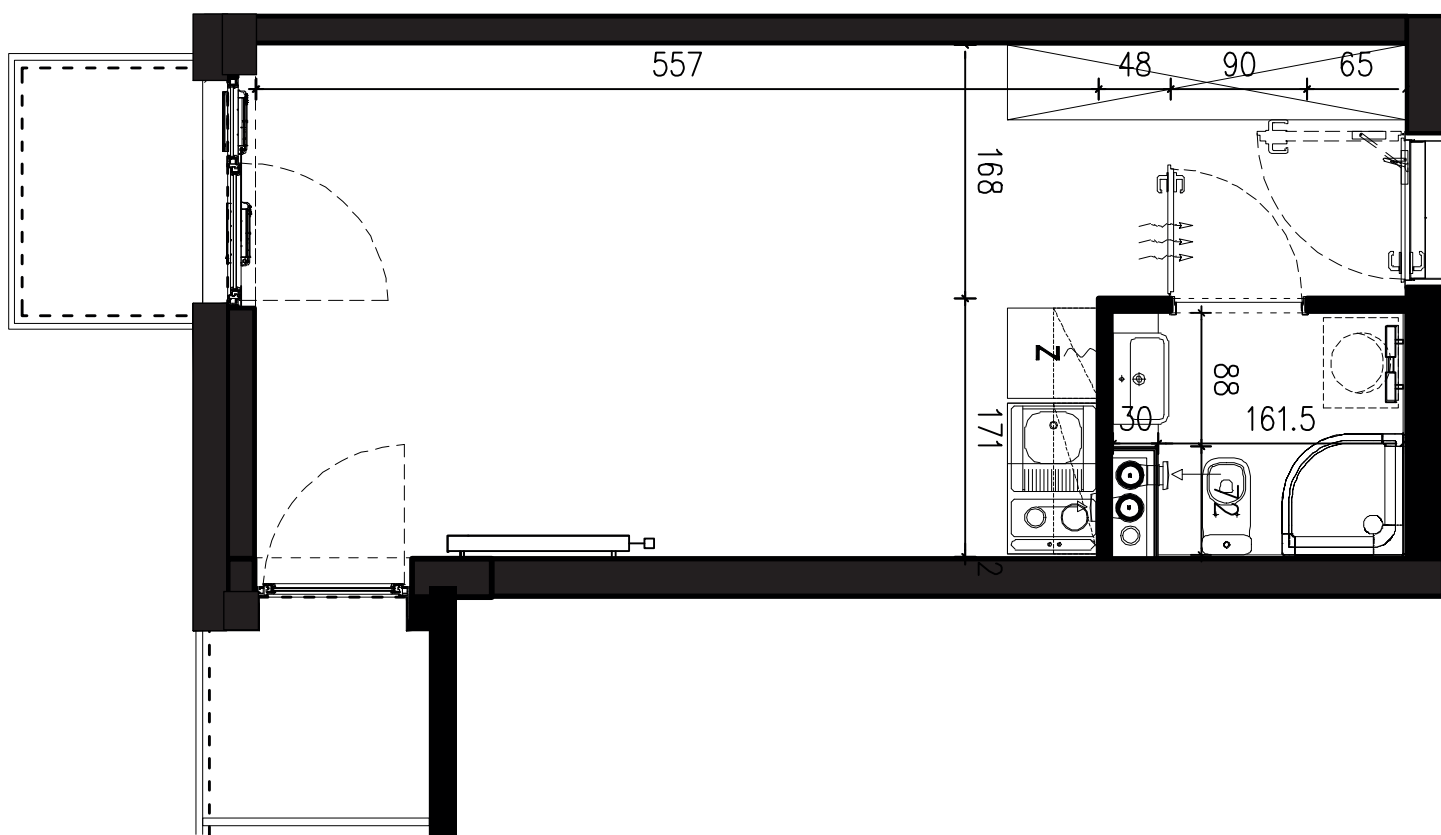

SKALA 1:50

B/2/076

25,14 M2

PROJEKTANT

RYZYŃSKI
ARCHITECTS

GENERALNY WYKONAWCA

Podane na karcie wymiary oraz powierzchnie pomieszczeń mają charakter projektowy i mogą nieznacznie różnić się od wymiarów i powierzchni w wybudowanym budynku. Umeblowanie oraz zagospodarowanie terenu jest tylko wizualizacją i nie stanowi oferty handlowej. Ma jedynie charakter poglądowy, przybliżający wielkość apartamentu.