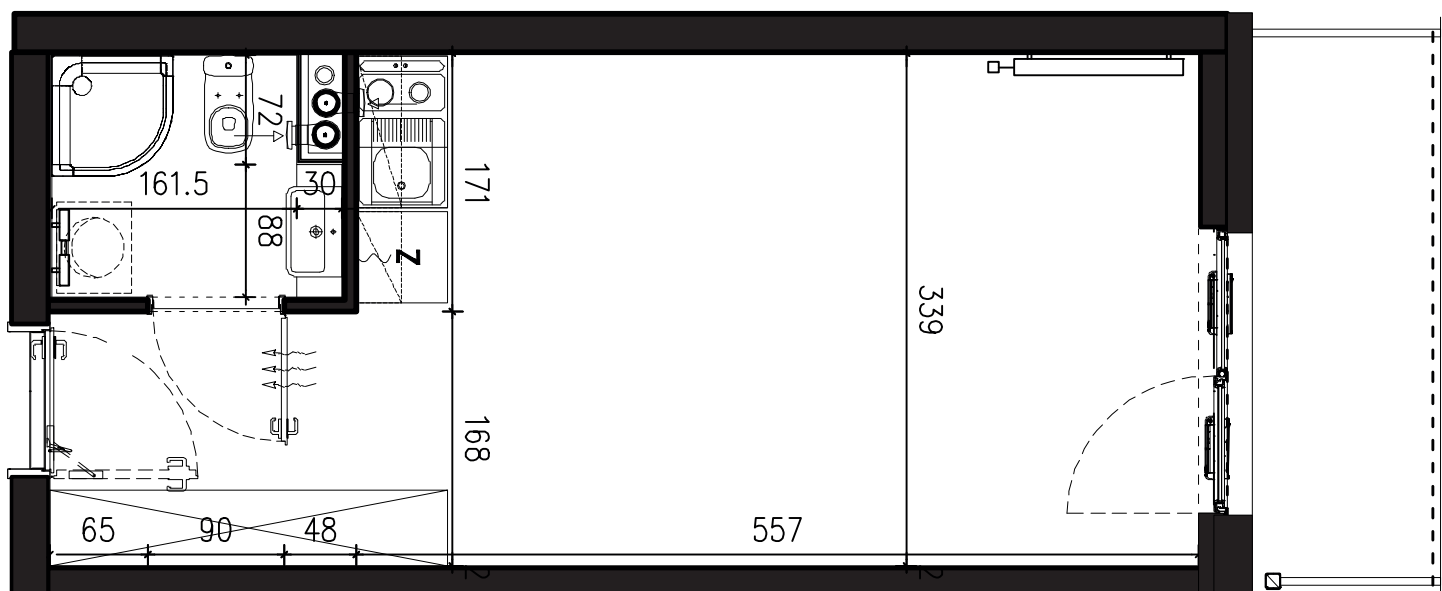

POWIERZCHNIA APARTAMENTU

25,14 M2

SKALA 1:50

PROJEKTANT

RYZYŃSKI
ARCHITECTS

GENERALNY WYKONAWCA

Podane na karcie wymiary oraz powierzchnie pomieszczeń mają charakter projektowy i mogą nieznacznie różnić się od wymiarów i powierzchni w wybudowanym budynku. Umeblowanie oraz zagospodarowanie terenu jest tylko wizualizacją i nie stanowi oferty handlowej. Ma jedynie charakter poglądowy, przybliżający wielkość apartamentu.