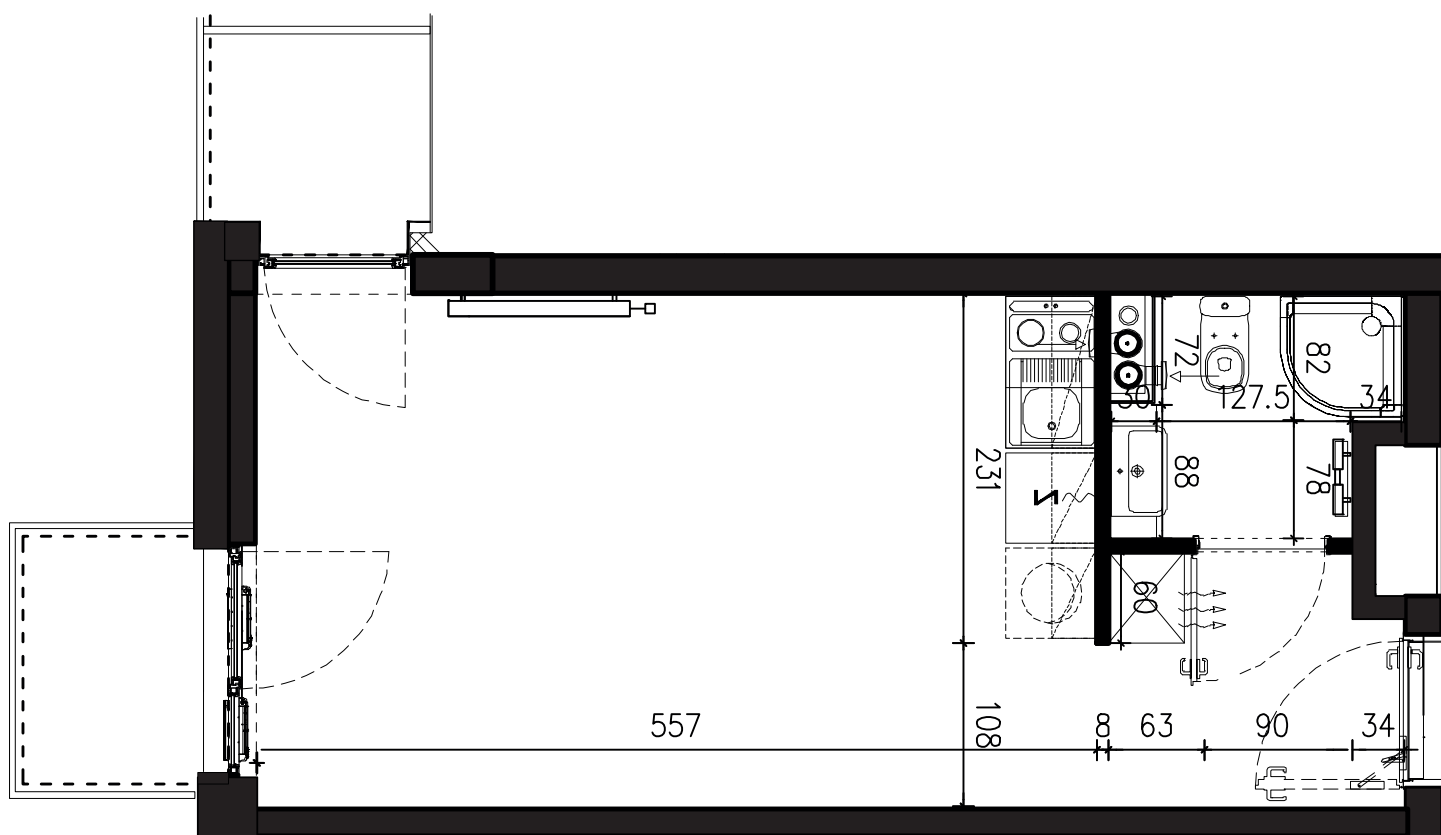

SKALA 1:50

B/2/078

24,69 M2

PROJEKTANT

RYZYŃSKI
ARCHITECTS

GENERALNY WYKONAWCA

Podane na karcie wymiary oraz powierzchnie pomieszczeń mają charakter projektowy i mogą nieznacznie różnić się od wymiarów i powierzchni w wybudowanym budynku. Umeblowanie oraz zagospodarowanie terenu jest tylko wizualizacją i nie stanowi oferty handlowej. Ma jedynie charakter poglądowy, przybliżający wielkość apartamentu.