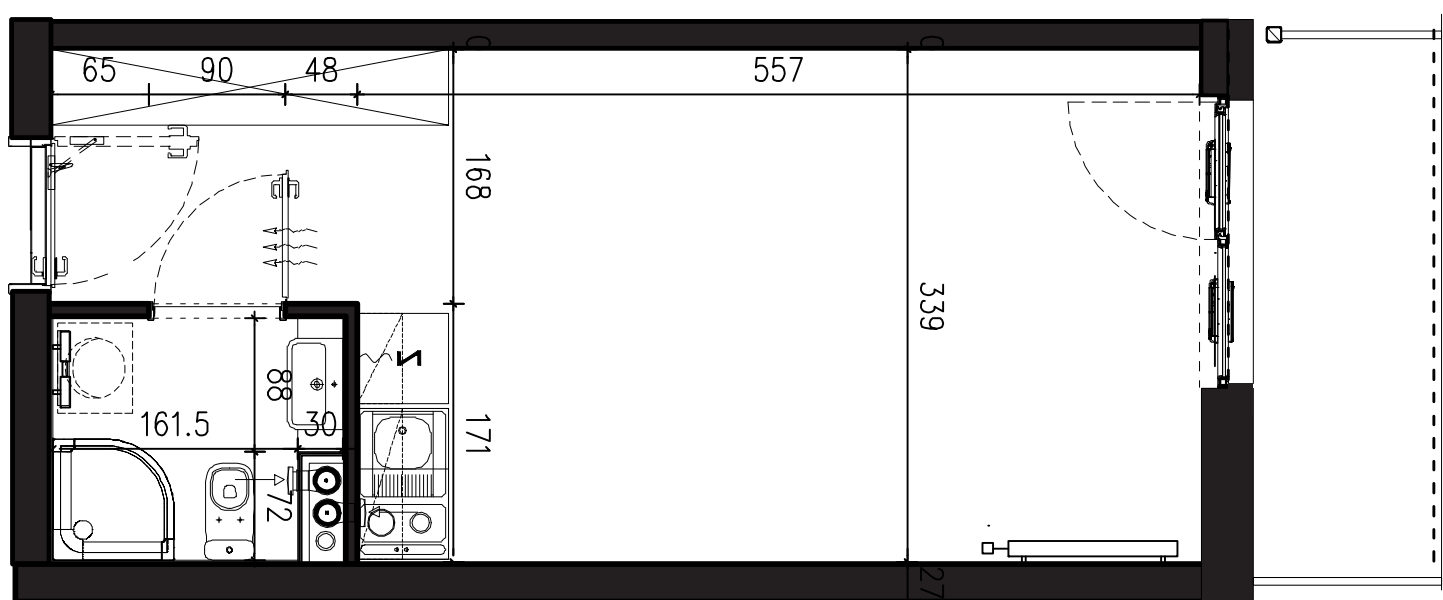

POWIERZCHNIA APARTAMENTU

25,14 M2

SKALA 1:50

PROJEKTANT

RYZYŃSKI
ARCHITECTS

GENERALNY WYKONAWCA

Podane na karcie wymiary oraz powierzchnie pomieszczeń mają charakter projektowy i mogą nieznacznie różnić się od wymiarów i powierzchni w wybudowanym budynku. Umeblowanie oraz zagospodarowanie terenu jest tylko wizualizacją i nie stanowi oferty handlowej. Ma jedynie charakter poglądowy, przybliżający wielkość apartamentu.