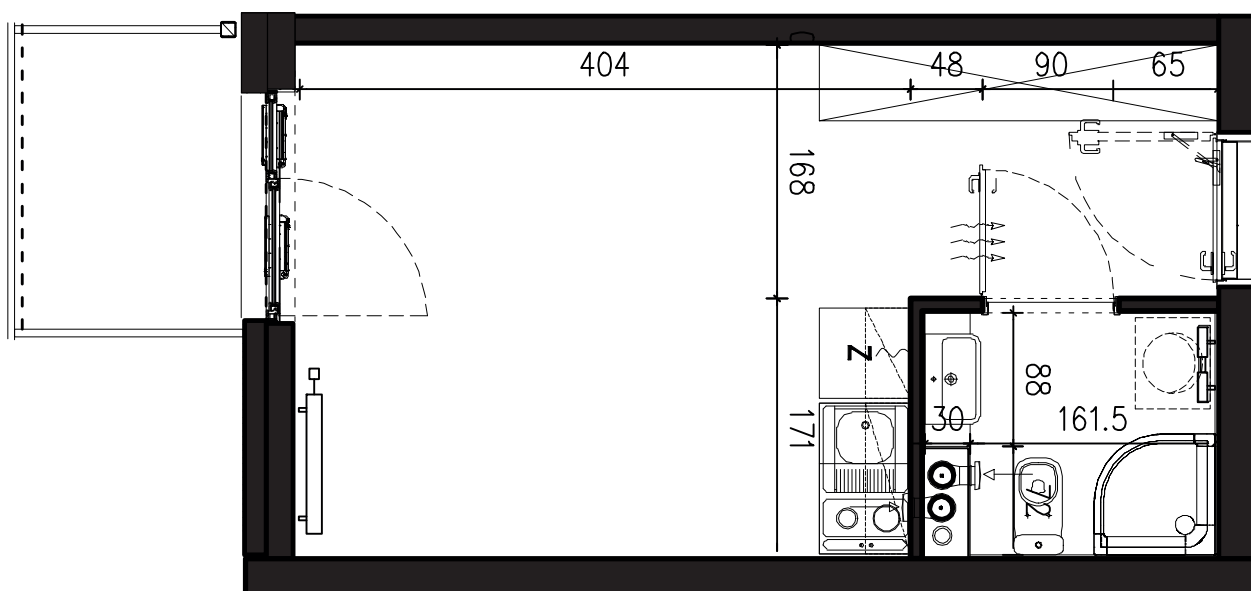

POWIERZCHNIA APARTAMENTU

20,06 M2

SKALA 1:50

PROJEKTANT

RYZYŃSKI
ARCHITECTS

GENERALNY WYKONAWCA

Podane na karcie wymiary oraz powierzchnie pomieszczeń mają charakter projektowy i mogą nieznacznie różnić się od wymiarów i powierzchni w wybudowanym budynku. Umeblowanie oraz zagospodarowanie terenu jest tylko wizualizacją i nie stanowi oferty handlowej. Ma jedynie charakter poglądowy, przybliżający wielkość apartamentu.