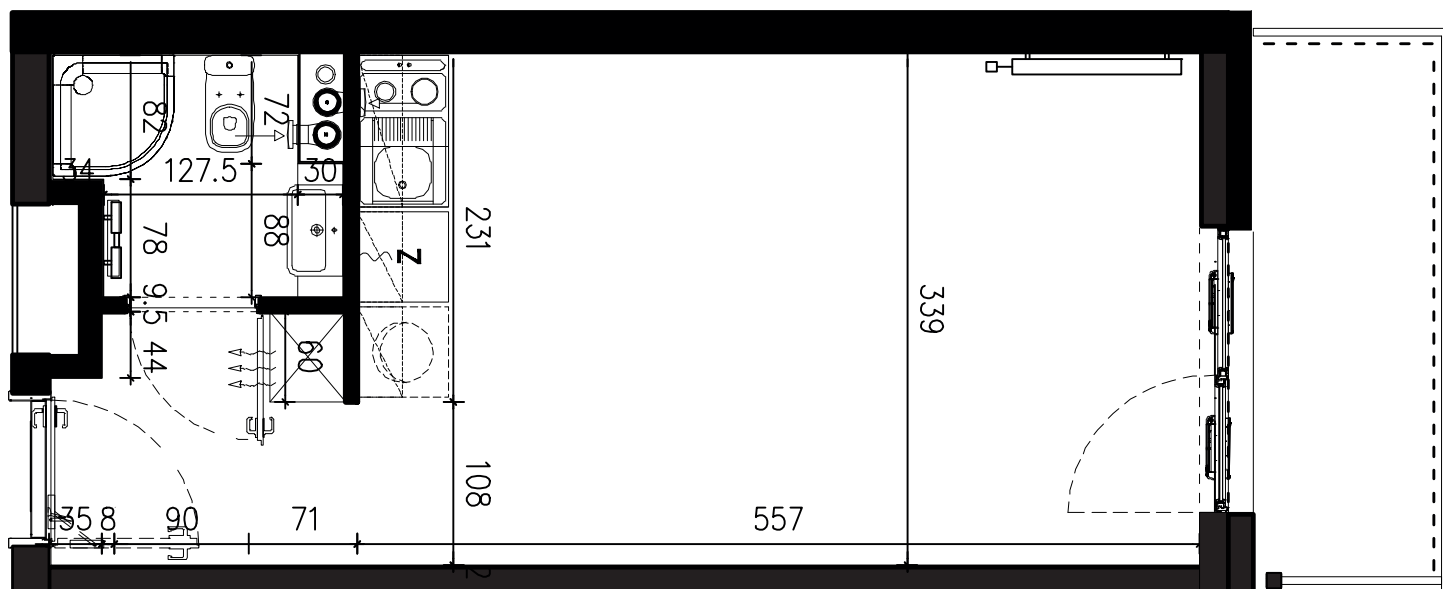

SKALA 1:50

B/2/081

24,69 M2

PROJEKTANT

RYZYŃSKI
ARCHITECTS

GENERALNY WYKONAWCA

Podane na karcie wymiary oraz powierzchnie pomieszczeń mają charakter projektowy i mogą nieznacznie różnić się od wymiarów i powierzchni w wybudowanym budynku. Umeblowanie oraz zagospodarowanie terenu jest tylko wizualizacją i nie stanowi oferty handlowej. Ma jedynie charakter poglądowy, przybliżający wielkość apartamentu.