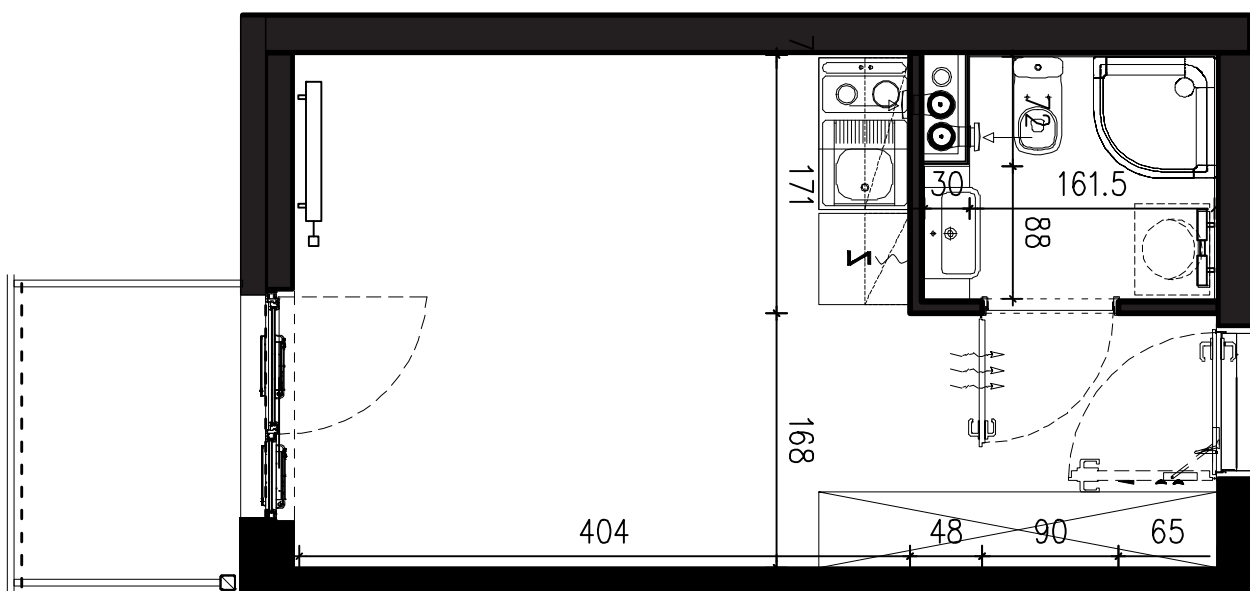

POWIERZCHNIA APARTAMENTU

20,06 M2

SKALA 1:50

PROJEKTANT

RYZYŃSKI
ARCHITECTS

GENERALNY WYKONAWCA

Podane na karcie wymiary oraz powierzchnie pomieszczeń mają charakter projektowy i mogą nieznacznie różnić się od wymiarów i powierzchni w wybudowanym budynku. Umeblowanie oraz zagospodarowanie terenu jest tylko wizualizacją i nie stanowi oferty handlowej. Ma jedynie charakter poglądowy, przybliżający wielkość apartamentu.