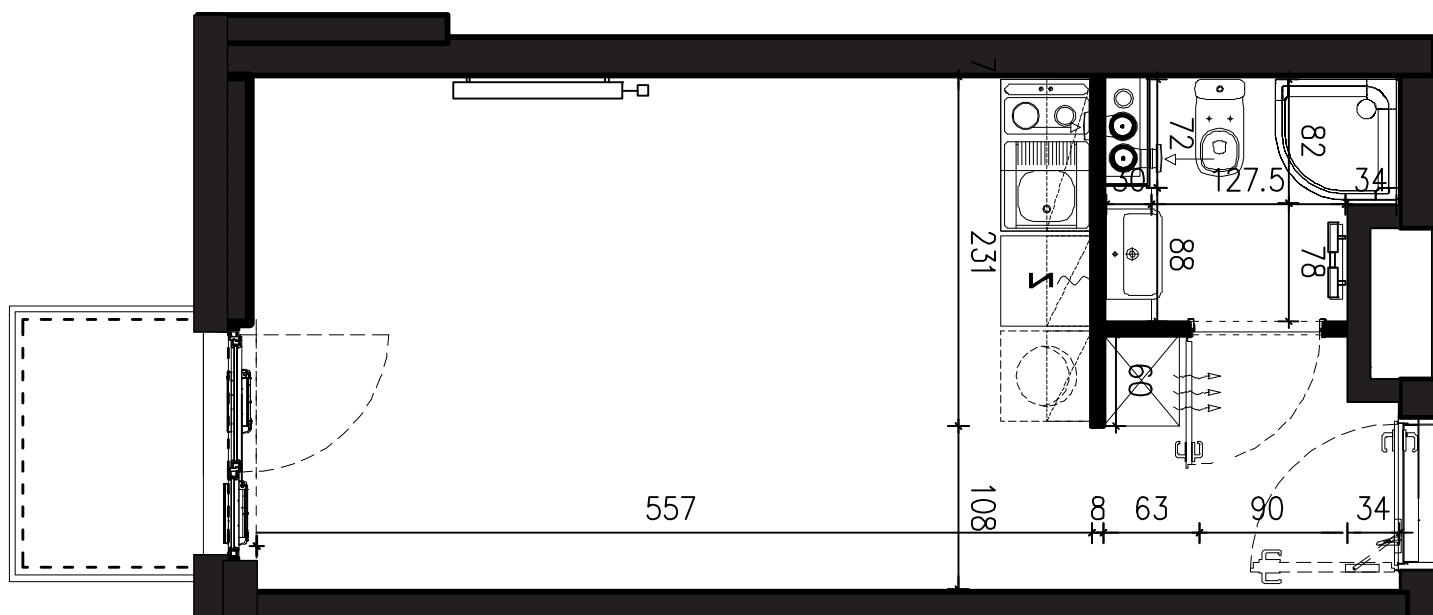

SKALA 1:50

B/2/084

24,69 M2

PROJEKTANT

RYZYŃSKI
ARCHITECTS

GENERALNY WYKONAWCA

Podane na karcie wymiary oraz powierzchnie pomieszczeń mają charakter projektowy i mogą nieznacznie różnić się od wymiarów i powierzchni w wybudowanym budynku. Umeblowanie oraz zagospodarowanie terenu jest tylko wizualizacją i nie stanowi oferty handlowej. Ma jedynie charakter poglądowy, przybliżający wielkość apartamentu.