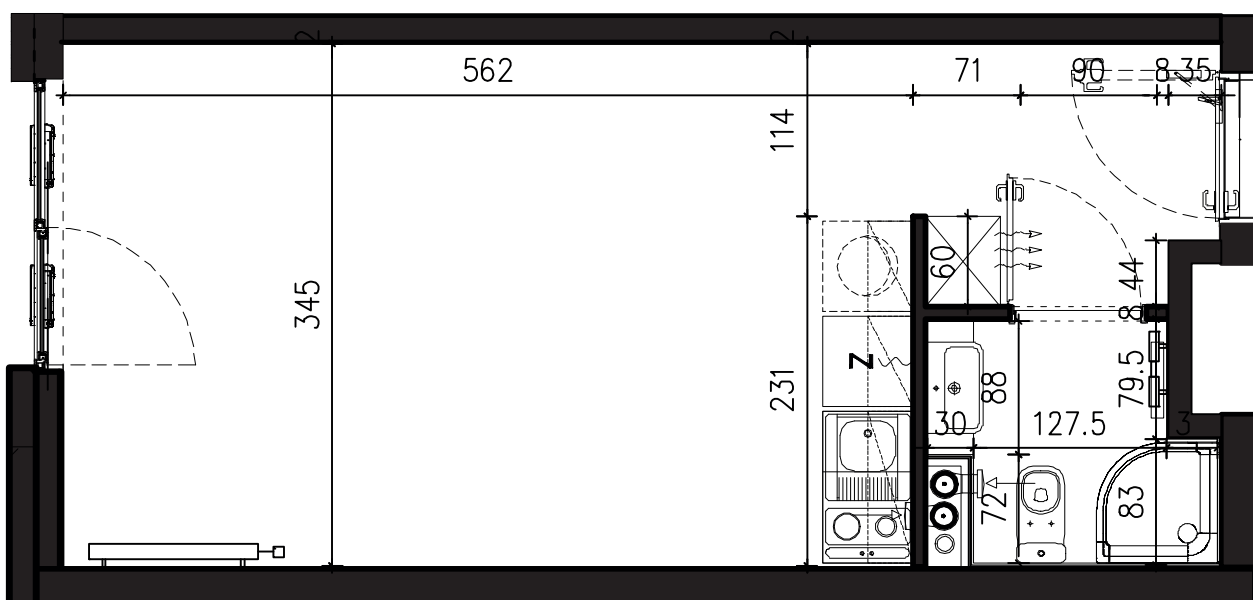

POWIERZCHNIA APARTAMENTU

25,31 M2

SKALA 1:50

PROJEKTANT

RYZYŃSKI
ARCHITECTS

GENERALNY WYKONAWCA

Podane na karcie wymiary oraz powierzchnie pomieszczeń mają charakter projektowy i mogą nieznacznie różnić się od wymiarów i powierzchni w wybudowanym budynku. Umeblowanie oraz zagospodarowanie terenu jest tylko wizualizacją i nie stanowi oferty handlowej. Ma jedynie charakter poglądowy, przybliżający wielkość apartamentu.