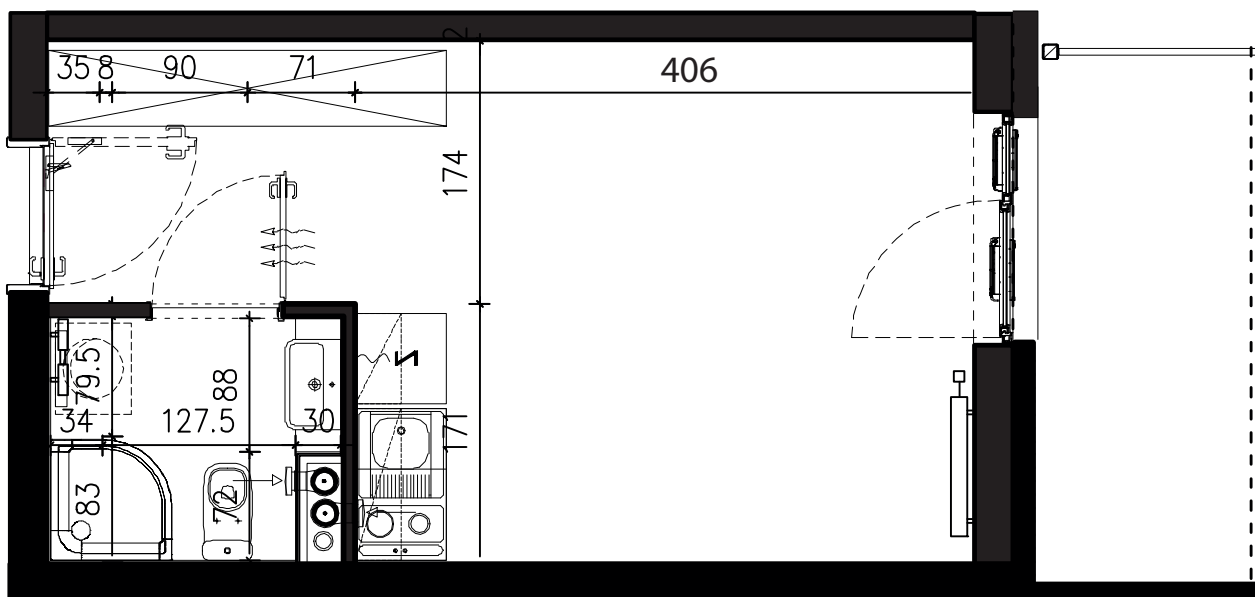

POWIERZCHNIA APARTAMENTU

20,48 M2

SKALA 1:50

PROJEKTANT

**RYZYŃSKI**  
ARCHITECTS

GENERALNY WYKONAWCA

Podane na karcie wymiary oraz powierzchnie pomieszczeń mają charakter projektowy i mogą nieznacznie różnić się od wymiarów i powierzchni w wybudowanym budynku. Umeblowanie oraz zagospodarowanie terenu jest tylko wizualizacją i nie stanowi oferty handlowej. Ma jedynie charakter poglądowy, przybliżający wielkość apartamentu.