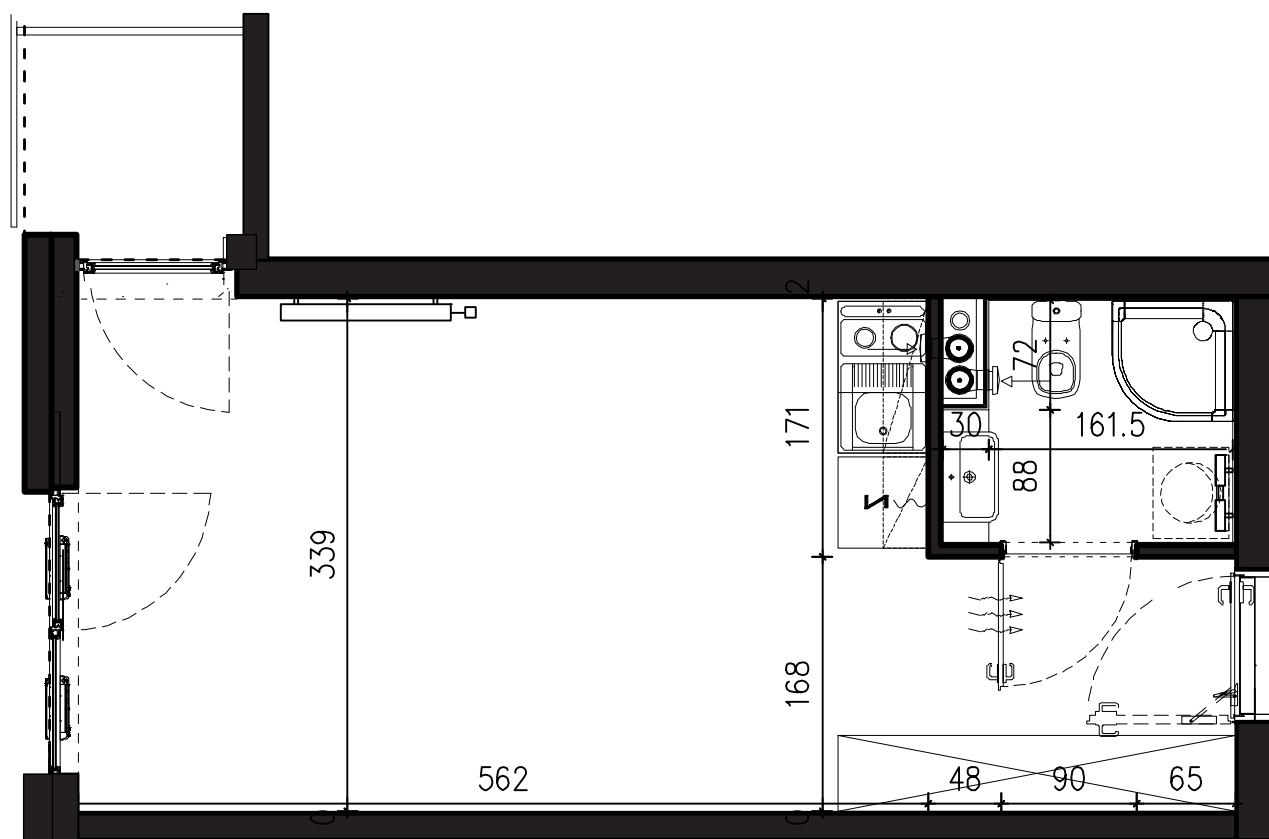

POWIERZCHNIA APARTAMENTU

25,31 M2

SKALA 1:50

PROJEKTANT

RYZYŃSKI
ARCHITECTS

GENERALNY WYKONAWCA

Podane na karcie wymiary oraz powierzchnie pomieszczeń mają charakter projektowy i mogą nieznacznie różnić się od wymiarów i powierzchni w wybudowanym budynku. Umeblowanie oraz zagospodarowanie terenu jest tylko wizualizacją i nie stanowi oferty handlowej. Ma jedynie charakter poglądowy, przybliżający wielkość apartamentu.