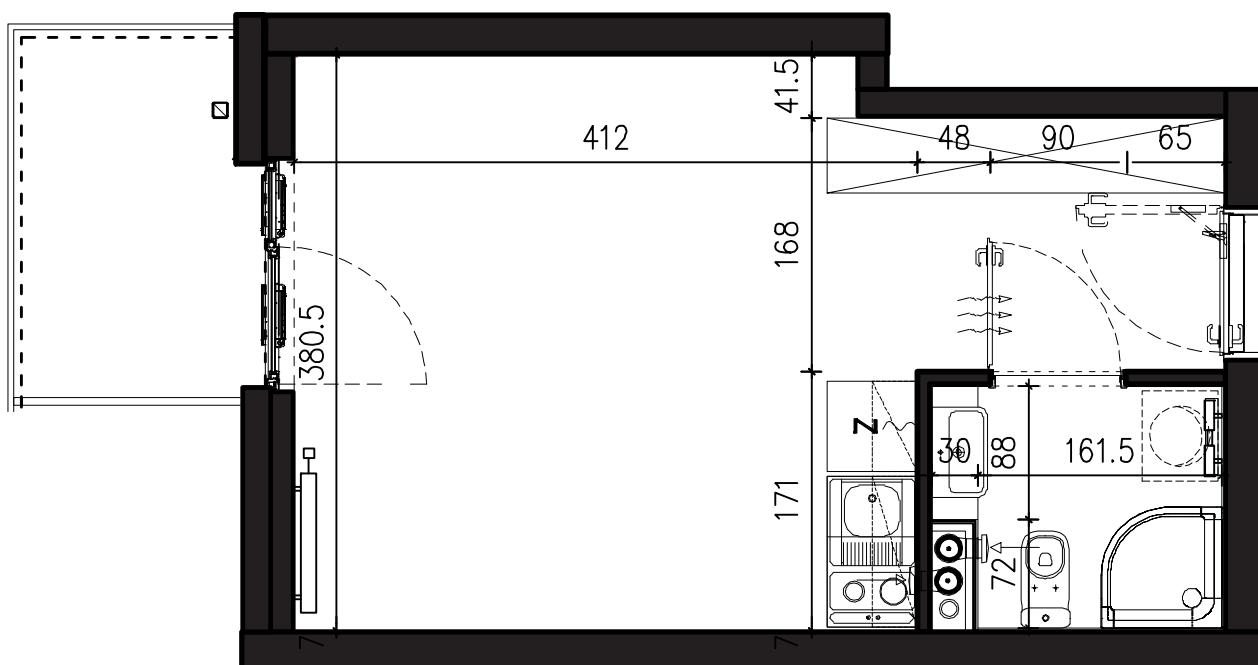

POWIERZCHNIA APARTAMENTU

21,77 M2

SKALA 1:50

PROJEKTANT

**RYZYŃSKI**  
ARCHITECTS

GENERALNY WYKONAWCA

Podane na karcie wymiary oraz powierzchnie pomieszczeń mają charakter projektowy i mogą nieznacznie różnić się od wymiarów i powierzchni w wybudowanym budynku. Umeblowanie oraz zagospodarowanie terenu jest tylko wizualizacją i nie stanowi oferty handlowej. Ma jedynie charakter poglądowy, przybliżający wielkość apartamentu.