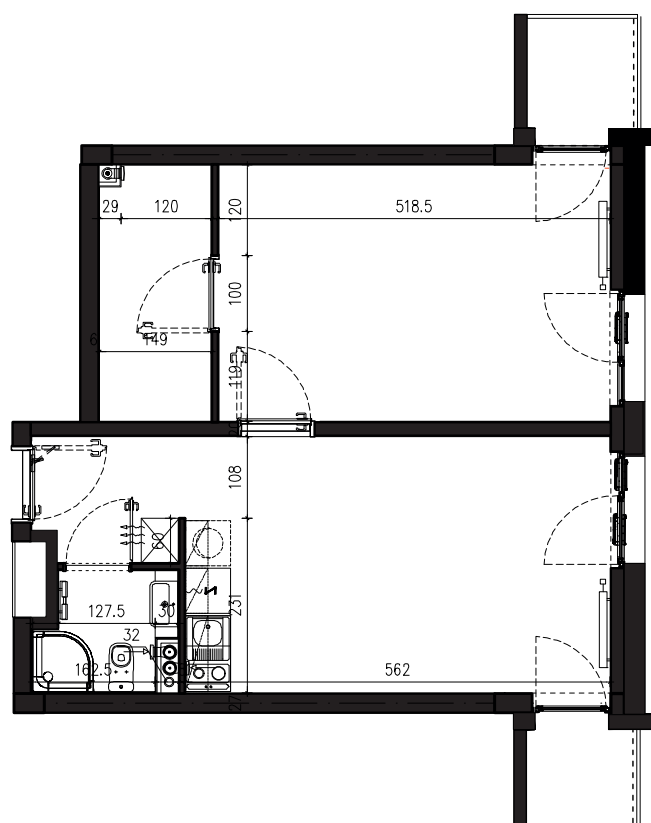

NADOLNIK
compact apartments

INWESTOR

61-012 Poznań Ul.Nadolnik 8

www.projektnadolnik.pl

BUDYNEK B

PIĘTRO 3

APARTAMENT

POWIERZCHNIA APARTAMENTU

SKALA 1:100

B/3/051

47,40 M2

PROJEKTANT

RYZYŃSKI
ARCHITECTS

GENERALNY WYKONAWCA

Podane na karcie wymiary oraz powierzchnie pomieszczeń mają charakter projektowy i mogą nieznacznie różnić się od wymiarów i powierzchni w wybudowanym budynku. Umeblowanie oraz zagospodarowanie terenu jest tylko wizualizacją i nie stanowi oferty handlowej. Ma jedynie charakter poglądowy, przybliżający wielkość apartamentu.