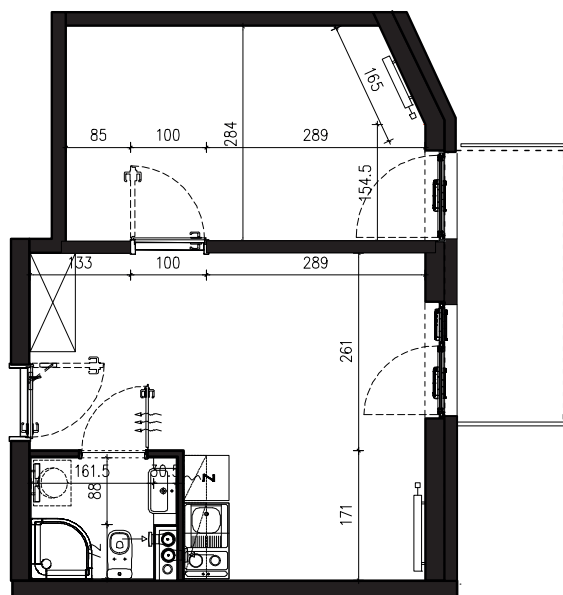

POWIERZCHNIA APARTAMENTU

34,95 M2

SKALA 1:100

PROJEKTANT

RYZYŃSKI
ARCHITECTS

GENERALNY WYKONAWCA

Podane na karcie wymiary oraz powierzchnie pomieszczeń mają charakter projektowy i mogą nieznacznie różnić się od wymiarów i powierzchni w wybudowanym budynku. Umeblowanie oraz zagospodarowanie terenu jest tylko wizualizacją i nie stanowi oferty handlowej. Ma jedynie charakter poglądowy, przybliżający wielkość apartamentu.