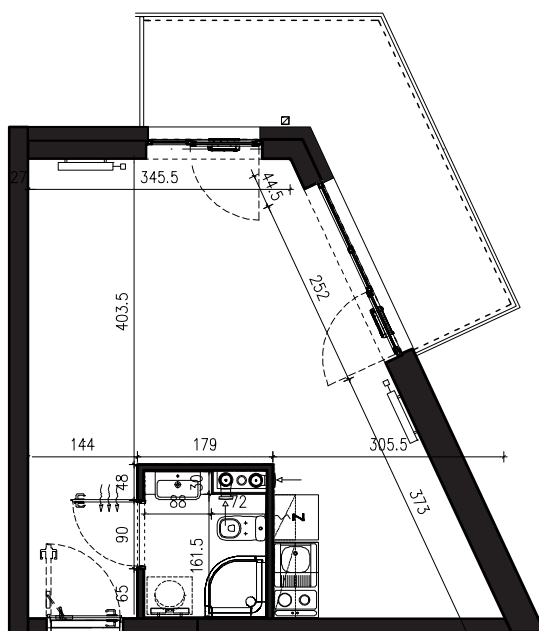

B/3/053

POWIERZCHNIA APARTAMENTU

28,75 M2

SKALA 1:100

PROJEKTANT

RYZYŃSKI
ARCHITECTS

GENERALNY WYKONAWCA

Podane na karcie wymiary oraz powierzchnie pomieszczeń mają charakter projektowy i mogą nieznacznie różnić się od wymiarów i powierzchni w wybudowanym budynku. Umeblowanie oraz zagospodarowanie terenu jest tylko wizualizacją i nie stanowi oferty handlowej. Ma jedynie charakter poglądowy, przybliżający wielkość apartamentu.