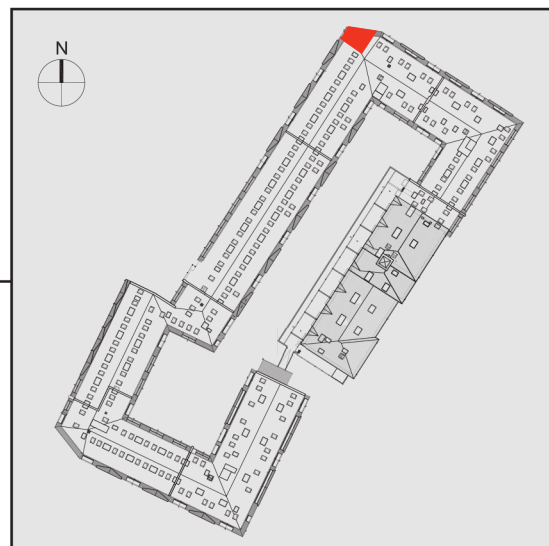

NADOLNIK

compact apartments

INWESTOR

61-012 Poznań Ul.Nadolnik 8

www.projektnadolnik.pl

BUDYNEK B

PIĘTRO 3

APARTAMENT

B/3/053

POWIERZCHNIA APARTAMENTU

28,75 M2

SKALA 1:100