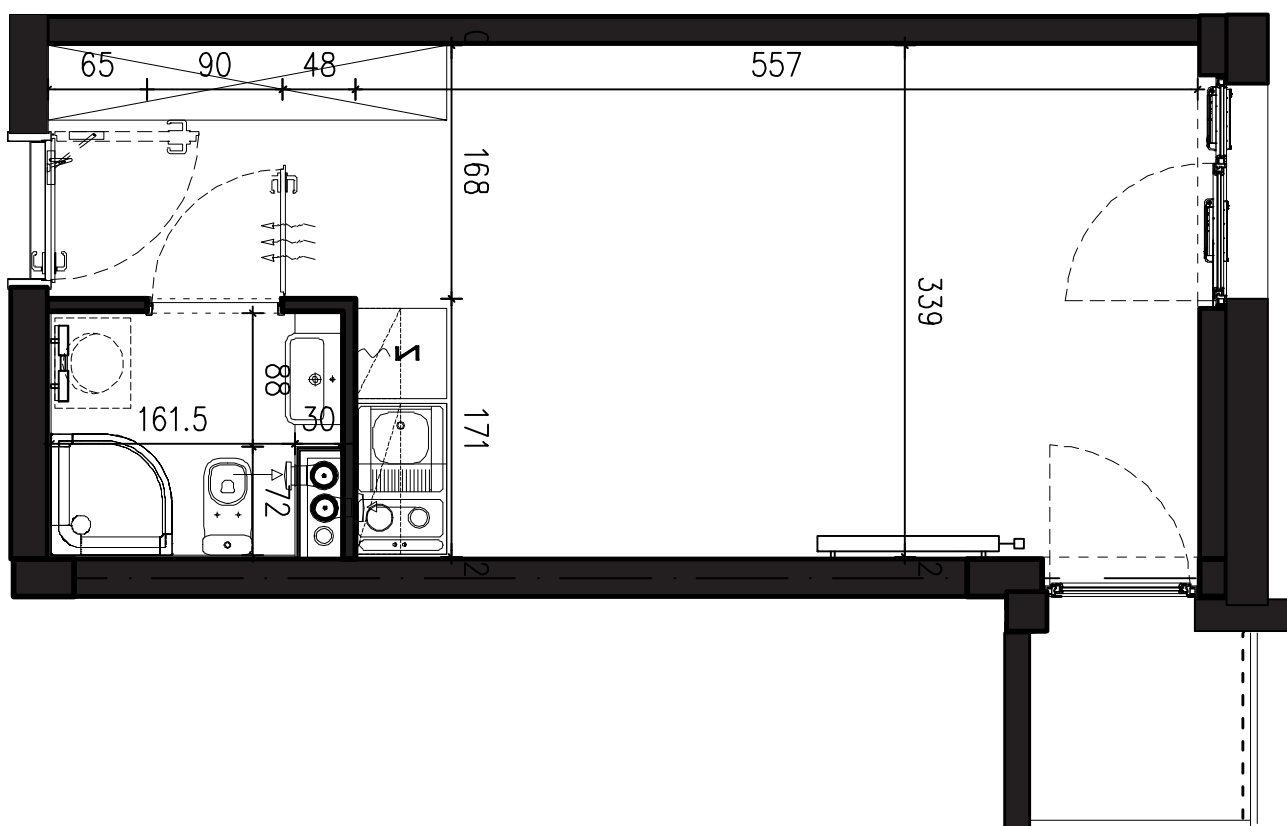

POWIERZCHNIA APARTAMENTU

25,14 M²

SKALA 1:50

PROJEKTANT

RYZYŃSKI
ARCHITECTS

GENERALNY WYKONAWCA

Podane na karcie wymiary oraz powierzchnie pomieszczeń mają charakter projektowy i mogą nieznacznie różnić się od wymiarów i powierzchni w wybudowanym budynku. Umeblowanie oraz zagospodarowanie terenu jest tylko wizualizacją i nie stanowi oferty handlowej. Ma jedynie charakter poglądowy, przybliżający wielkość apartamentu.