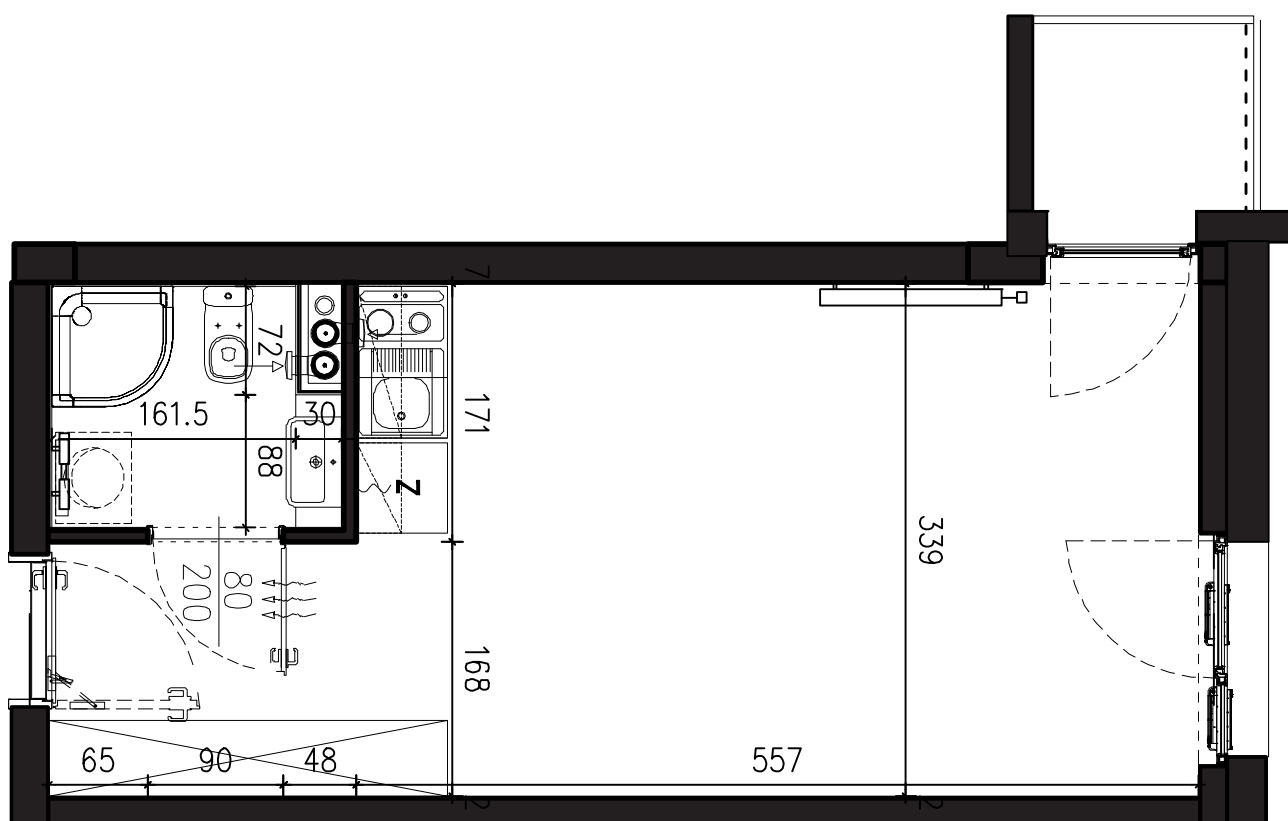

POWIERZCHNIA APARTAMENTU

25,14 M2

SKALA 1:50

PROJEKTANT

**RYZYŃSKI**  
ARCHITECTS

GENERALNY WYKONAWCA

Podane na karcie wymiary oraz powierzchnie pomieszczeń mają charakter projektowy i mogą nieznacznie różnić się od wymiarów i powierzchni w wybudowanym budynku. Umeblowanie oraz zagospodarowanie terenu jest tylko wizualizacją i nie stanowi oferty handlowej. Ma jedynie charakter poglądowy, przybliżający wielkość apartamentu.