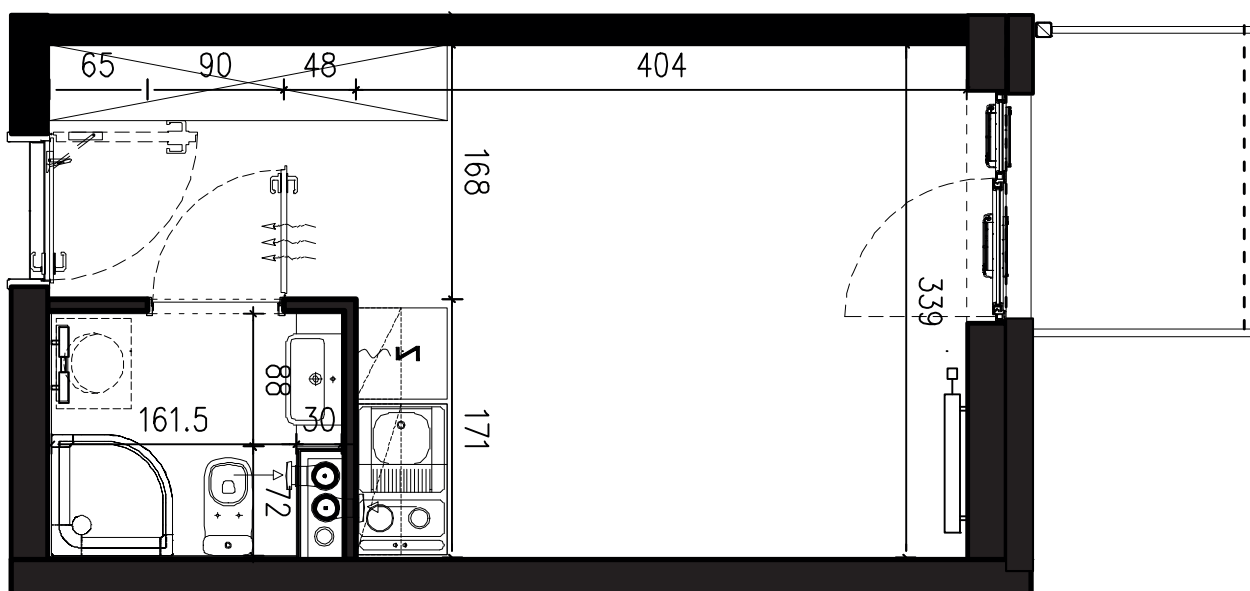

SKALA 1:50

B/3/056

19,94 M2

PROJEKTANT

RYZYŃSKI
ARCHITECTS

GENERALNY WYKONAWCA

Podane na karcie wymiary oraz powierzchnie pomieszczeń mają charakter projektowy i mogą nieznacznie różnić się od wymiarów i powierzchni w wybudowanym budynku. Umeblowanie oraz zagospodarowanie terenu jest tylko wizualizacją i nie stanowi oferty handlowej. Ma jedynie charakter poglądowy, przybliżający wielkość apartamentu.