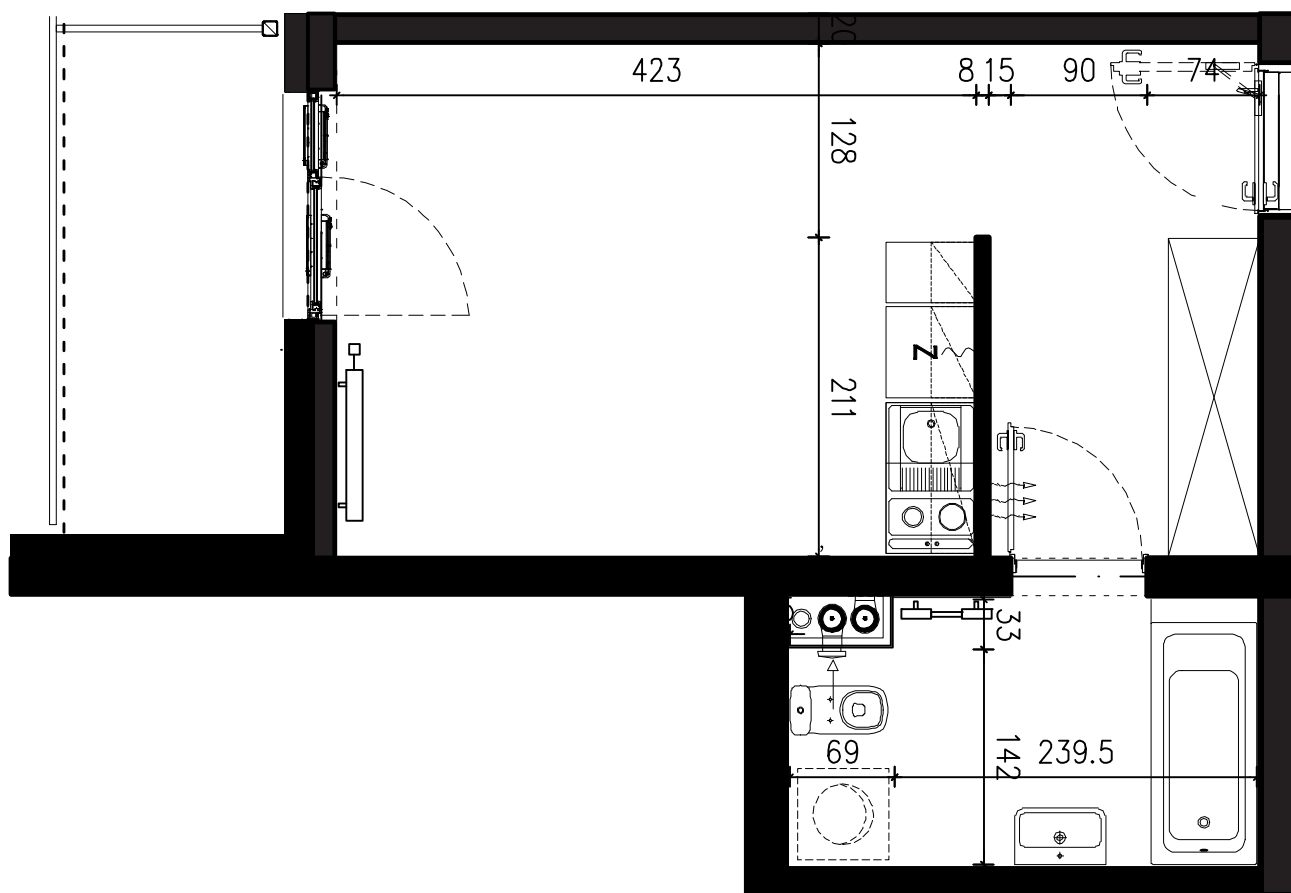

POWIERZCHNIA APARTAMENTU

25,68 M2

SKALA 1:50

PROJEKTANT

RYZYŃSKI
ARCHITECTS

GENERALNY WYKONAWCA

Podane na karcie wymiary oraz powierzchnie pomieszczeń mają charakter projektowy i mogą nieznacznie różnić się od wymiarów i powierzchni w wybudowanym budynku. Umeblowanie oraz zagospodarowanie terenu jest tylko wizualizacją i nie stanowi oferty handlowej. Ma jedynie charakter poglądowy, przybliżający wielkość apartamentu.