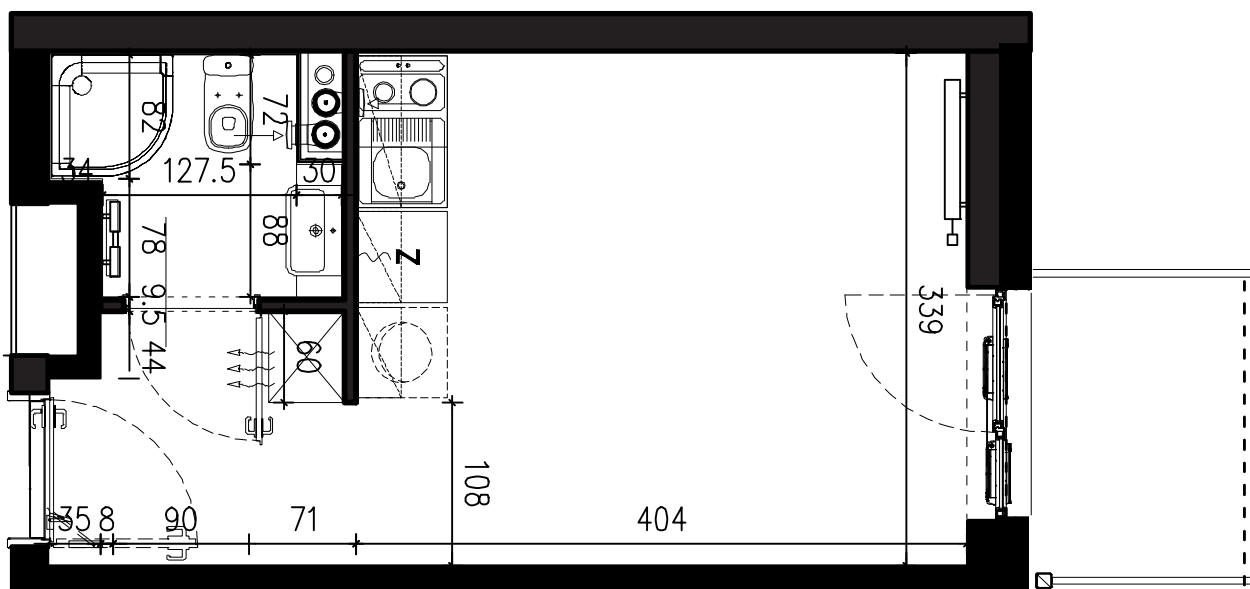

POWIERZCHNIA APARTAMENTU

19,48 M2

SKALA 1:50

PROJEKTANT

**RYZYŃSKI**  
ARCHITECTS

GENERALNY WYKONAWCA

Podane na karcie wymiary oraz powierzchnie pomieszczeń mają charakter projektowy i mogą nieznacznie różnić się od wymiarów i powierzchni w wybudowanym budynku. Umeblowanie oraz zagospodarowanie terenu jest tylko wizualizacją i nie stanowi oferty handlowej. Ma jedynie charakter poglądowy, przybliżający wielkość apartamentu.