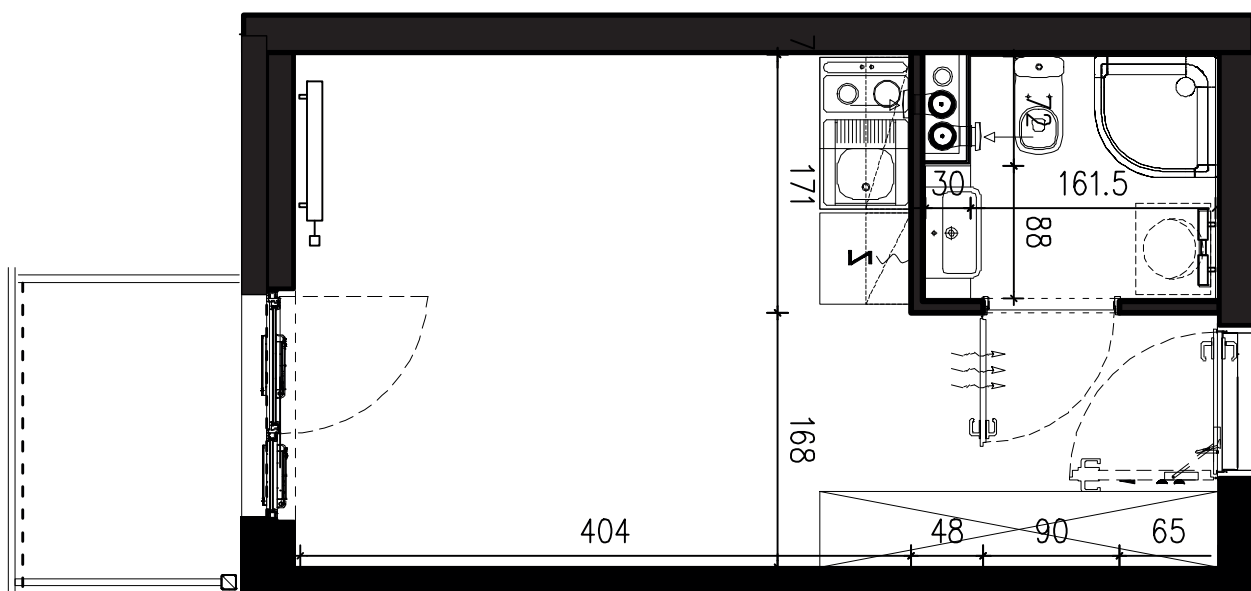

POWIERZCHNIA APARTAMENTU

20,06 M2

SKALA 1:50

PROJEKTANT

RYZYNSKI
ARCHITECTS

GENERALNY WYKONAWCA

Podane na karcie wymiary oraz powierzchnie pomieszczeń mają charakter projektowy i mogą nieznacznie różnić się od wymiarów i powierzchni w wybudowanym budynku. Umeblowanie oraz zagospodarowanie terenu jest tylko wizualizacją i nie stanowi oferty handlowej. Ma jedynie charakter poglądowy, przybliżający wielkość apartamentu.