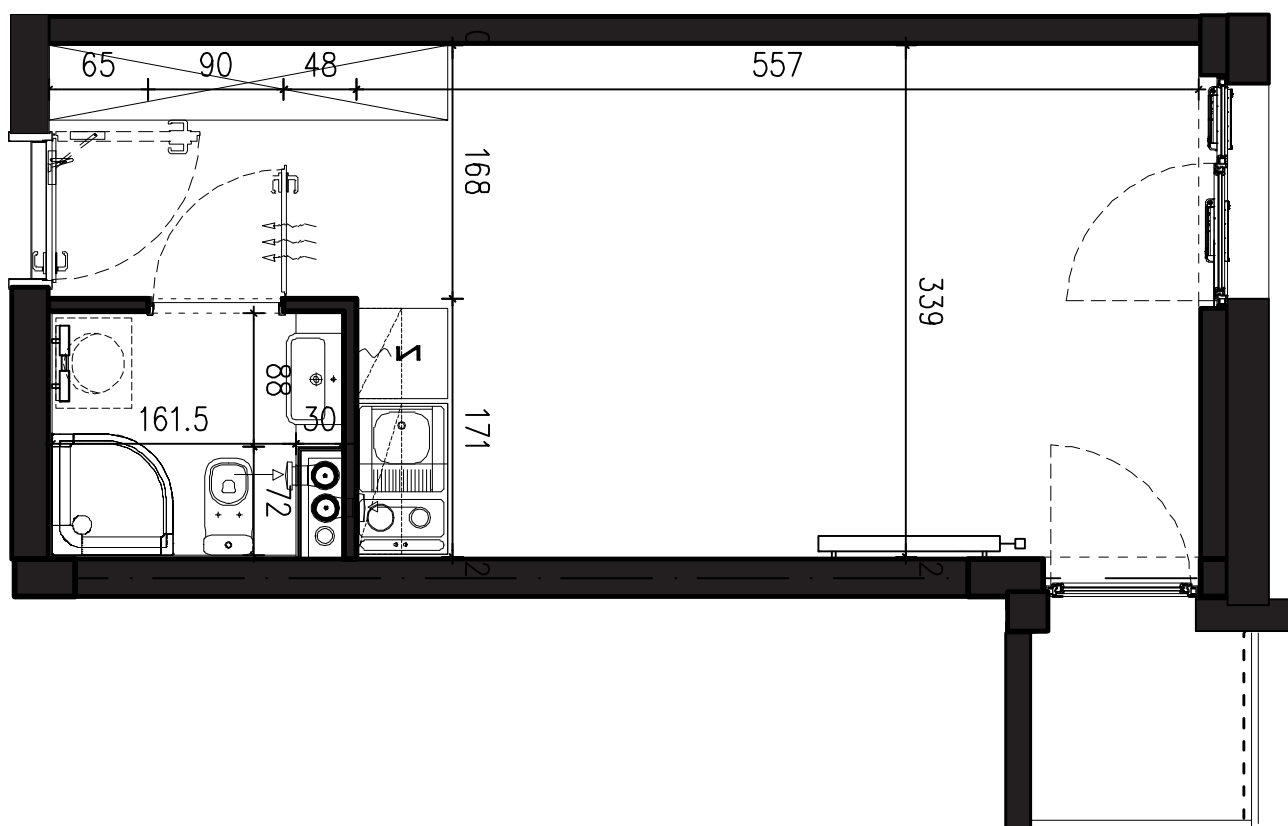

POWIERZCHNIA APARTAMENTU

25,14 M2

SKALA 1:50

PROJEKTANT

**RYZYNSKI**  
ARCHITECTS

GENERALNY WYKONAWCA

Podane na karcie wymiary oraz powierzchnie pomieszczeń mają charakter projektowy i mogą nieznacznie różnić się od wymiarów i powierzchni w wybudowanym budynku. Umeblowanie oraz zagospodarowanie terenu jest tylko wizualizacją i nie stanowi oferty handlowej. Ma jedynie charakter poglądowy, przybliżający wielkość apartamentu.