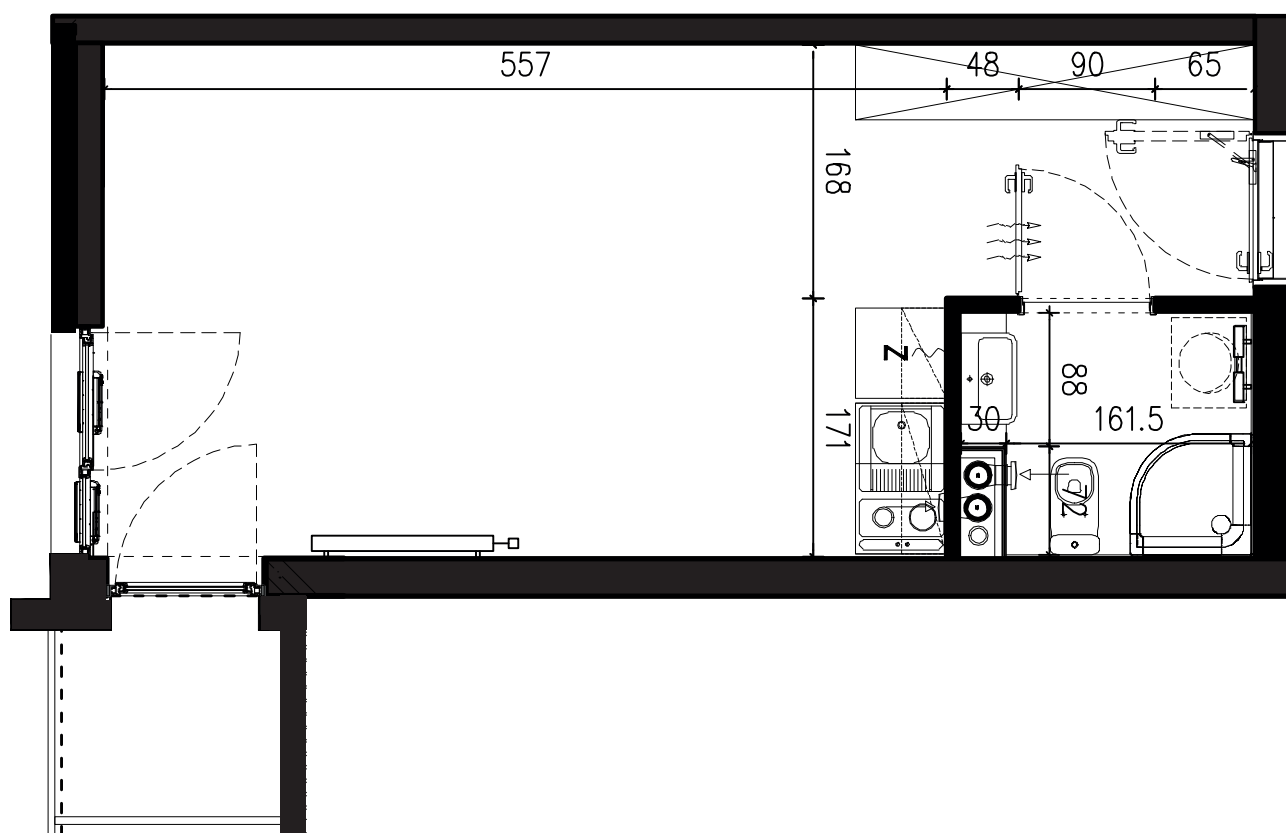

POWIERZCHNIA APARTAMENTU

25,14 M2

SKALA 1:50

PROJEKTANT

RYZYŃSKI
ARCHITECTS

GENERALNY WYKONAWCA

Podane na karcie wymiary oraz powierzchnie pomieszczeń mają charakter projektowy i mogą nieznacznie różnić się od wymiarów i powierzchni w wybudowanym budynku. Umeblowanie oraz zagospodarowanie terenu jest tylko wizualizacją i nie stanowi oferty handlowej. Ma jedynie charakter poglądowy, przybliżający wielkość apartamentu.