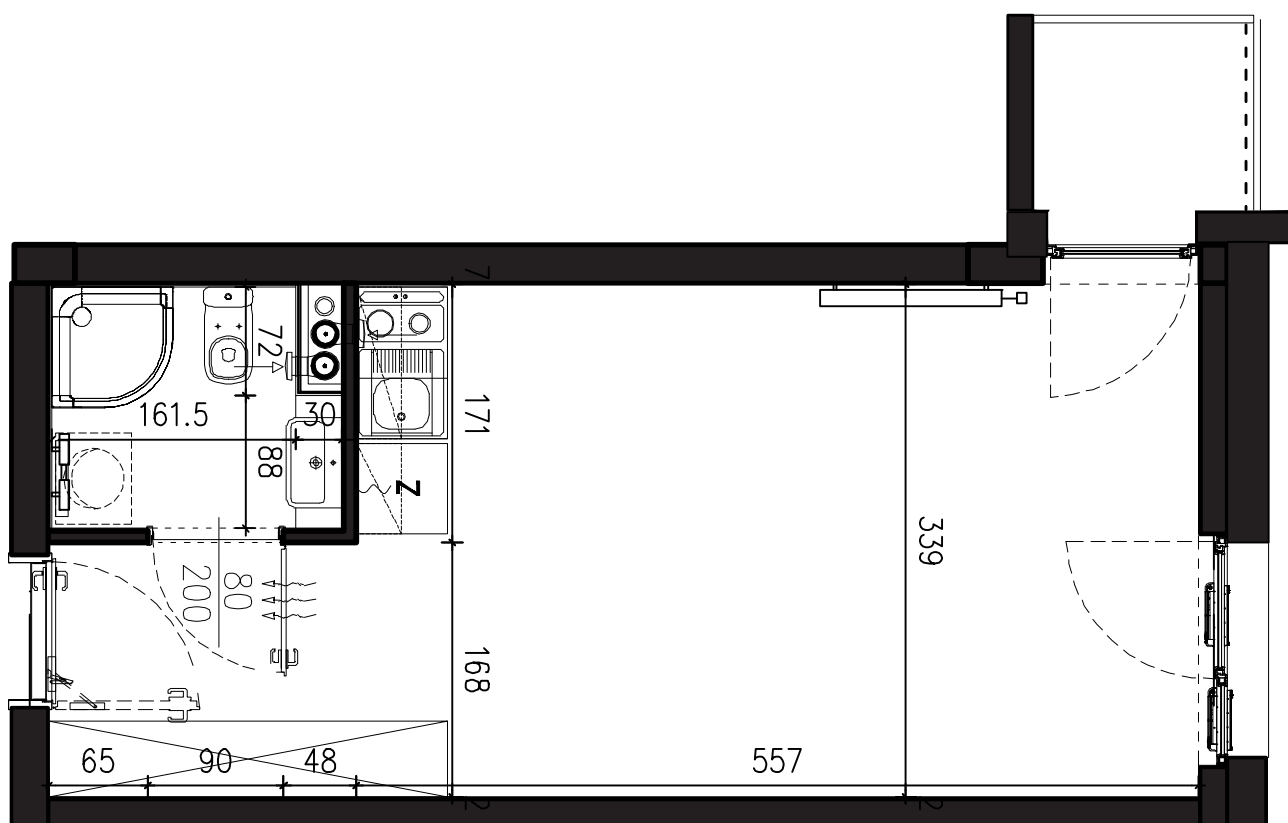

POWIERZCHNIA APARTAMENTU

25,14 M2

SKALA 1:50

PROJEKTANT

**RYZYNSKI**  
ARCHITECTS

GENERALNY WYKONAWCA

Podane na karcie wymiary oraz powierzchnie pomieszczeń mają charakter projektowy i mogą nieznacznie różnić się od wymiarów i powierzchni w wybudowanym budynku. Umeblowanie oraz zagospodarowanie terenu jest tylko wizualizacją i nie stanowi oferty handlowej. Ma jedynie charakter poglądowy, przybliżający wielkość apartamentu.