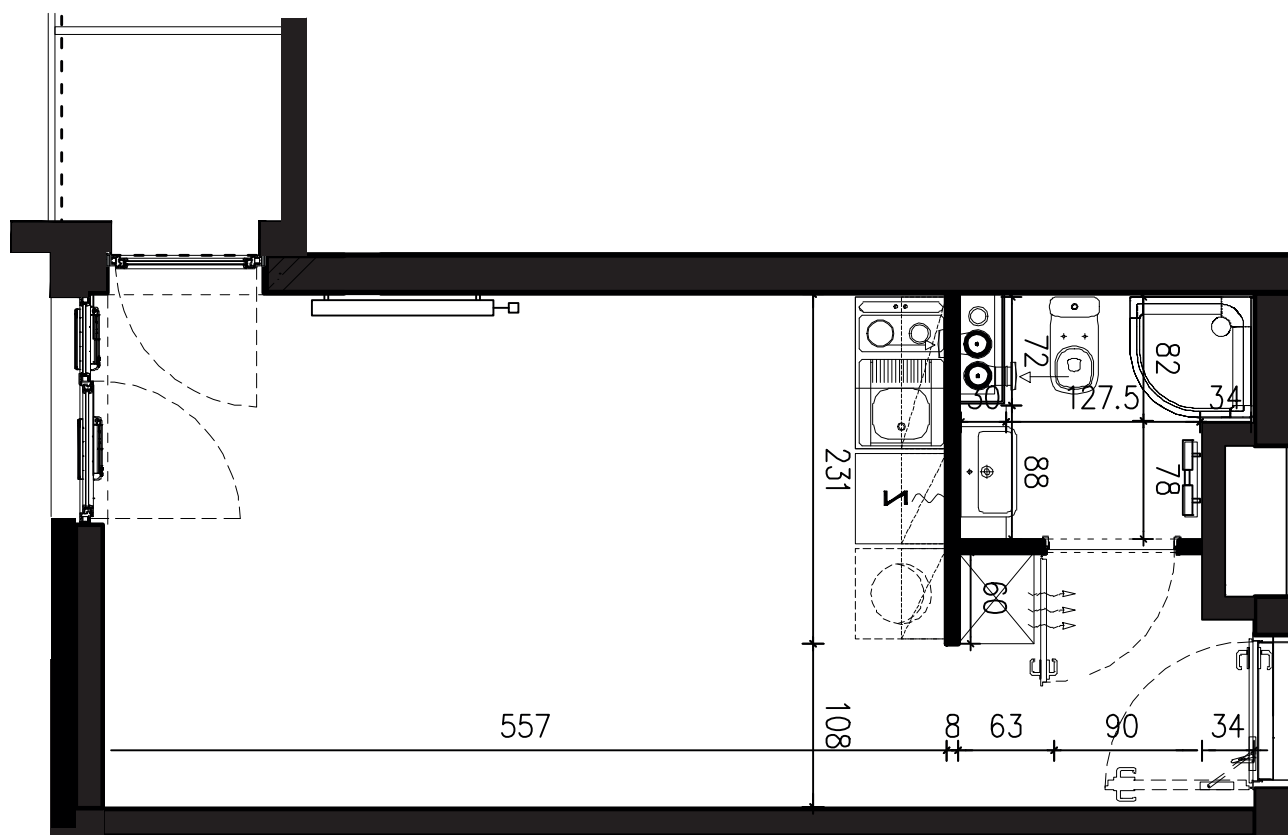

POWIERZCHNIA APARTAMENTU

24,69 M2

SKALA 1:50

PROJEKTANT

RYZYŃSKI
ARCHITECTS

GENERALNY WYKONAWCA

Podane na karcie wymiary oraz powierzchnie pomieszczeń mają charakter projektowy i mogą nieznacznie różnić się od wymiarów i powierzchni w wybudowanym budynku. Umeblowanie oraz zagospodarowanie terenu jest tylko wizualizacją i nie stanowi oferty handlowej. Ma jedynie charakter poglądowy, przybliżający wielkość apartamentu.