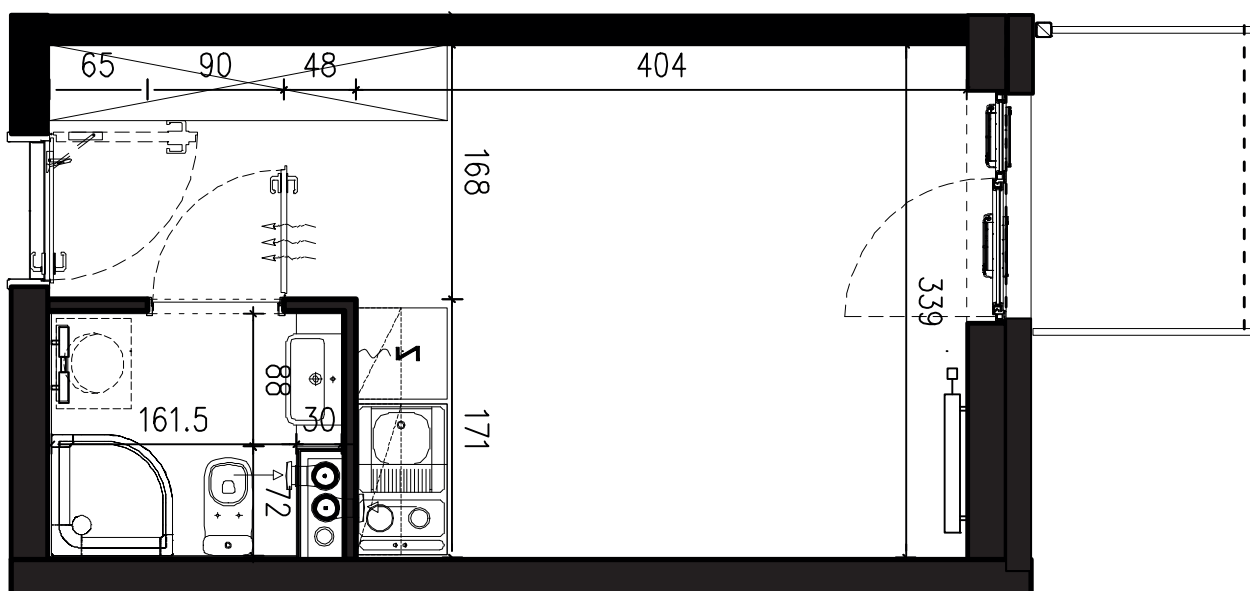

POWIERZCHNIA APARTAMENTU

19,94 M2

SKALA 1:50

PROJEKTANT

RYZYŃSKI  
ARCHITECTS

GENERALNY WYKONAWCA

Podane na karcie wymiary oraz powierzchnie pomieszczeń mają charakter projektowy i mogą nieznacznie różnić się od wymiarów i powierzchni w wybudowanym budynku. Umeblowanie oraz zagospodarowanie terenu jest tylko wizualizacją i nie stanowi oferty handlowej. Ma jedynie charakter poglądowy, przybliżający wielkość apartamentu.