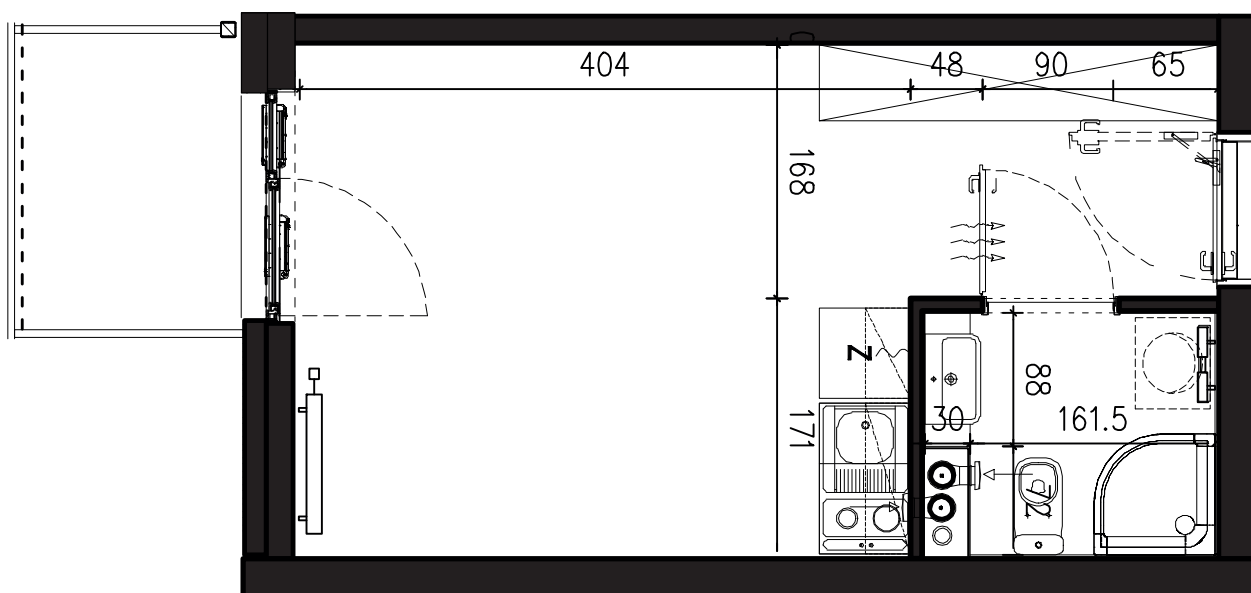

POWIERZCHNIA APARTAMENTU

20,06 M2

SKALA 1:50

PROJEKTANT

**RYZYŃSKI**  
ARCHITECTS

GENERALNY WYKONAWCA

Podane na karcie wymiary oraz powierzchnie pomieszczeń mają charakter projektowy i mogą nieznacznie różnić się od wymiarów i powierzchni w wybudowanym budynku. Umeblowanie oraz zagospodarowanie terenu jest tylko wizualizacją i nie stanowi oferty handlowej. Ma jedynie charakter poglądowy, przybliżający wielkość apartamentu.