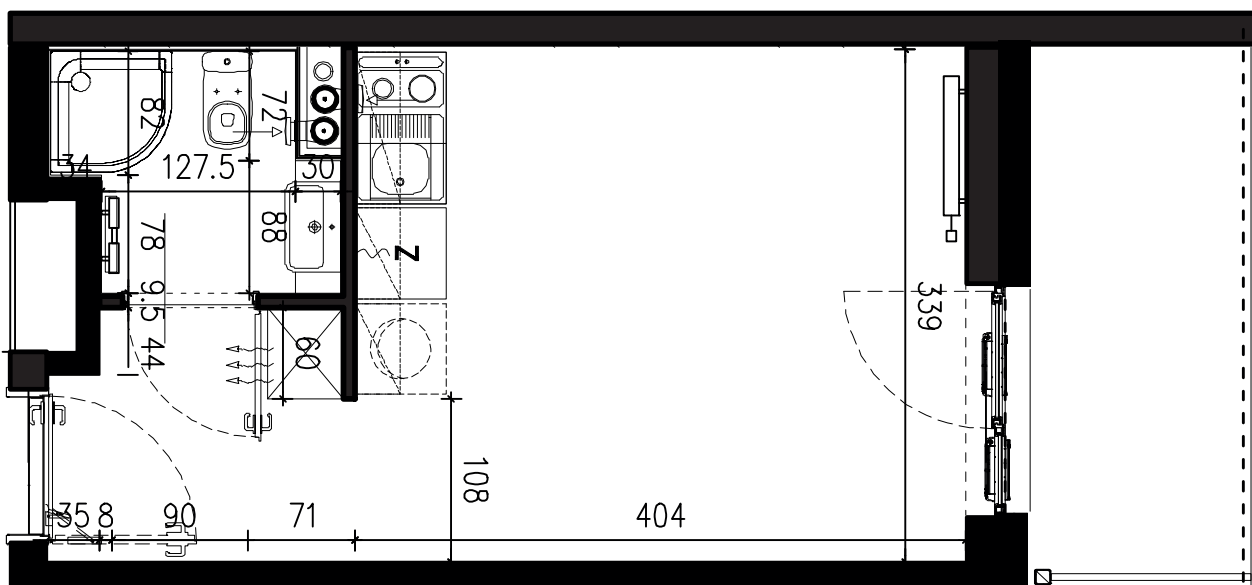

POWIERZCHNIA APARTAMENTU

19,48 M2

SKALA 1:50

PROJEKTANT

**RYZYNSKI**  
ARCHITECTS

GENERALNY WYKONAWCA

Podane na karcie wymiary oraz powierzchnie pomieszczeń mają charakter projektowy i mogą nieznacznie różnić się od wymiarów i powierzchni w wybudowanym budynku. Umeblowanie oraz zagospodarowanie terenu jest tylko wizualizacją i nie stanowi oferty handlowej. Ma jedynie charakter poglądowy, przybliżający wielkość apartamentu.