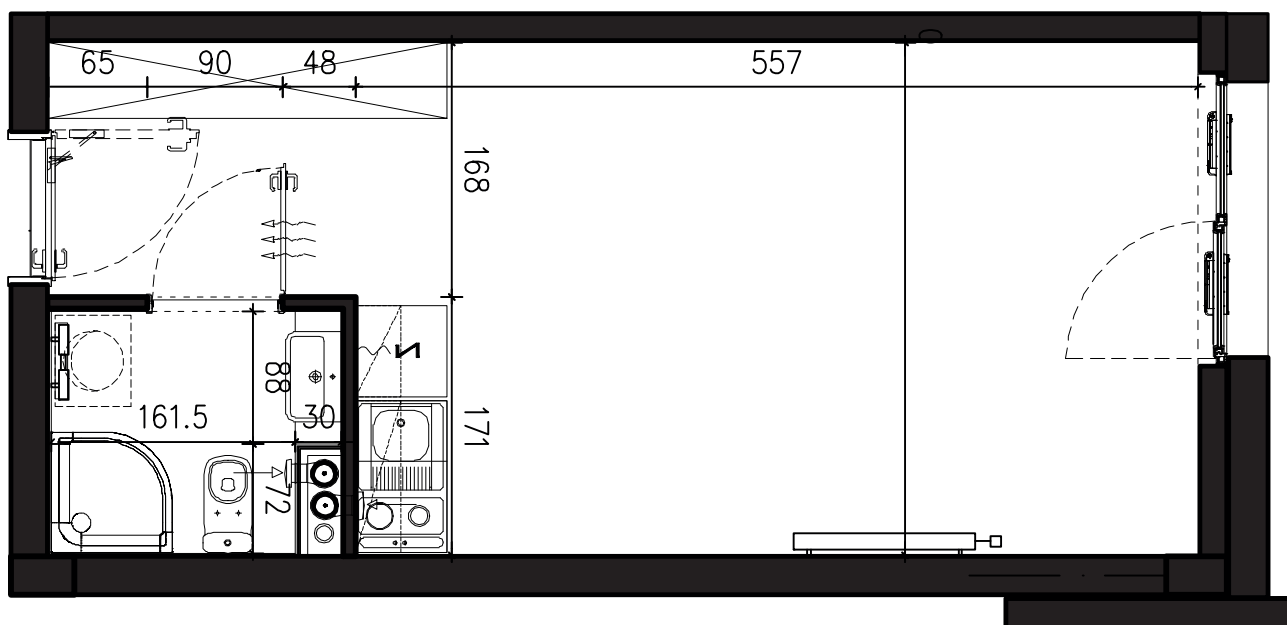

POWIERZCHNIA APARTAMENTU

25,14 M2

SKALA 1:50

PROJEKTANT

RYZYŃSKI
ARCHITECTS

GENERALNY WYKONAWCA

Podane na karcie wymiary oraz powierzchnie pomieszczeń mają charakter projektowy i mogą nieznacznie różnić się od wymiarów i powierzchni w wybudowanym budynku. Umeblowanie oraz zagospodarowanie terenu jest tylko wizualizacją i nie stanowi oferty handlowej. Ma jedynie charakter poglądowy, przybliżający wielkość apartamentu.