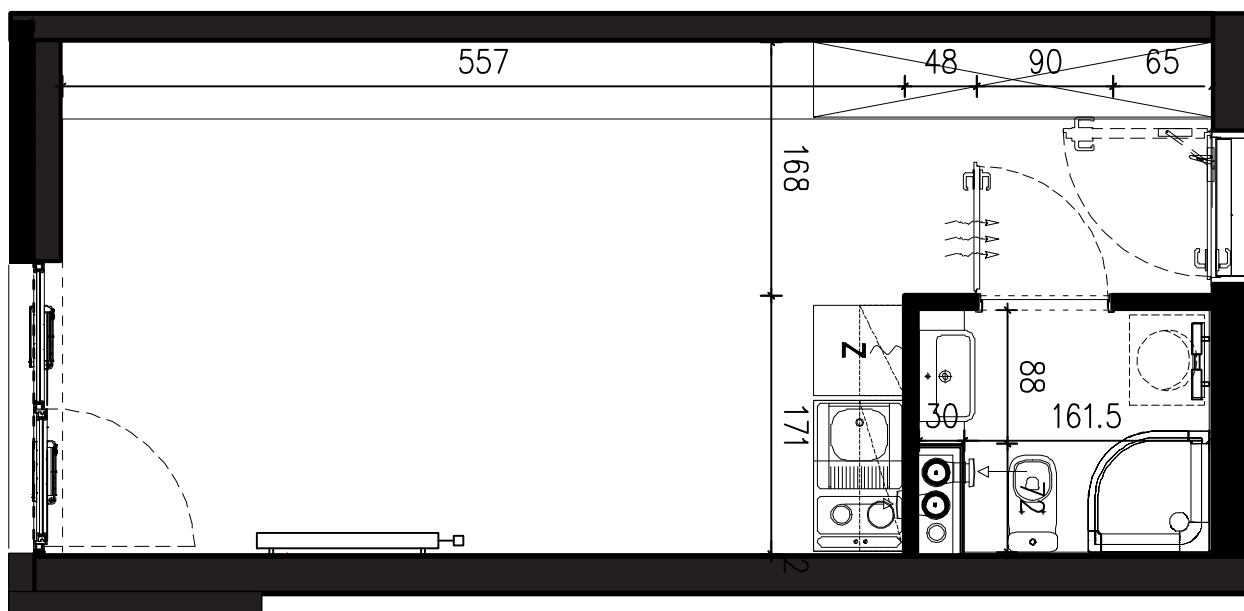

POWIERZCHNIA APARTAMENTU

25,14 M2

SKALA 1:50

PROJEKTANT

RYZYŃSKI  
ARCHITECTS

GENERALNY WYKONAWCA

Podane na karcie wymiary oraz powierzchnie pomieszczeń mają charakter projektowy i mogą nieznacznie różnić się od wymiarów i powierzchni w wybudowanym budynku. Umeblowanie oraz zagospodarowanie terenu jest tylko wizualizacją i nie stanowi oferty handlowej. Ma jedynie charakter poglądowy, przybliżający wielkość apartamentu.