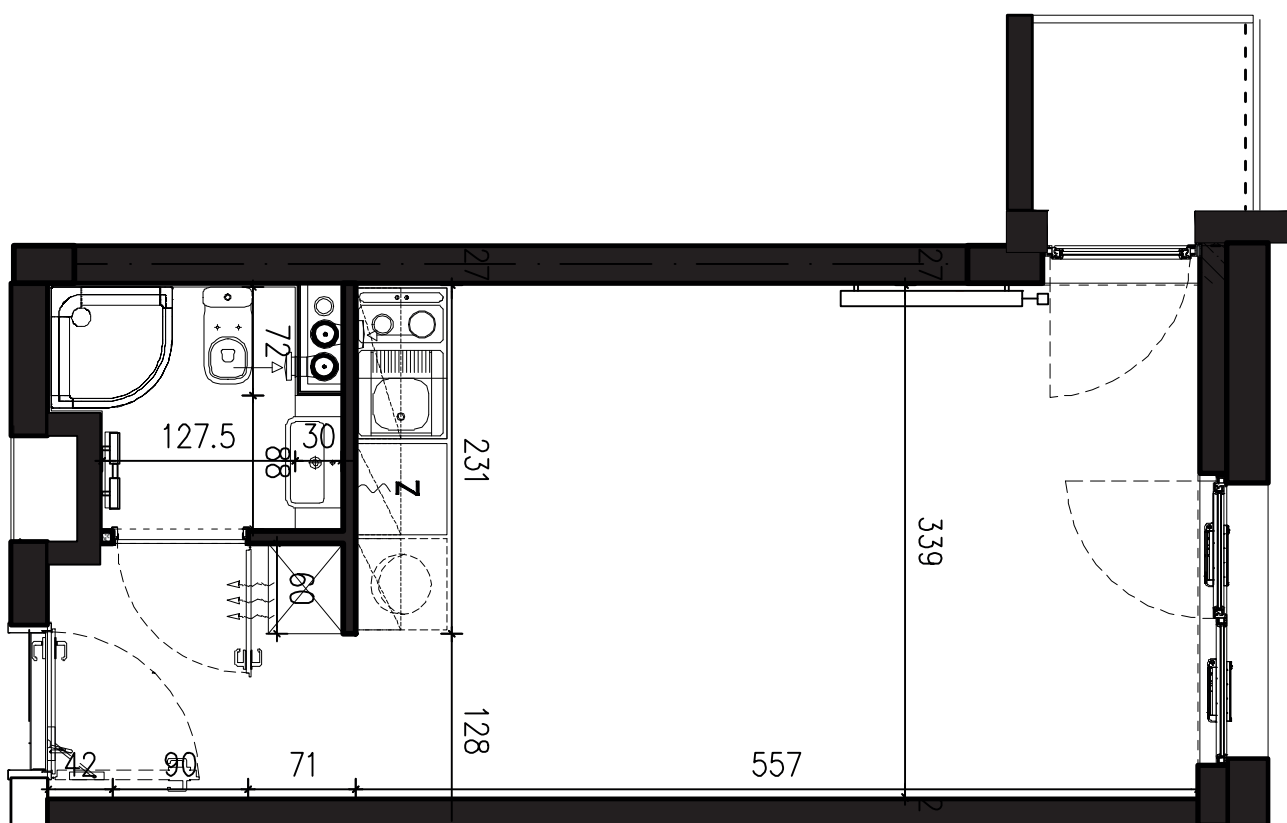

POWIERZCHNIA APARTAMENTU

24,79 M2

SKALA 1:50

PROJEKTANT

RYZYŃSKI
ARCHITECTS

GENERALNY WYKONAWCA

Podane na karcie wymiary oraz powierzchnie pomieszczeń mają charakter projektowy i mogą nieznacznie różnić się od wymiarów i powierzchni w wybudowanym budynku. Umeblowanie oraz zagospodarowanie terenu jest tylko wizualizacją i nie stanowi oferty handlowej. Ma jedynie charakter poglądowy, przybliżający wielkość apartamentu.