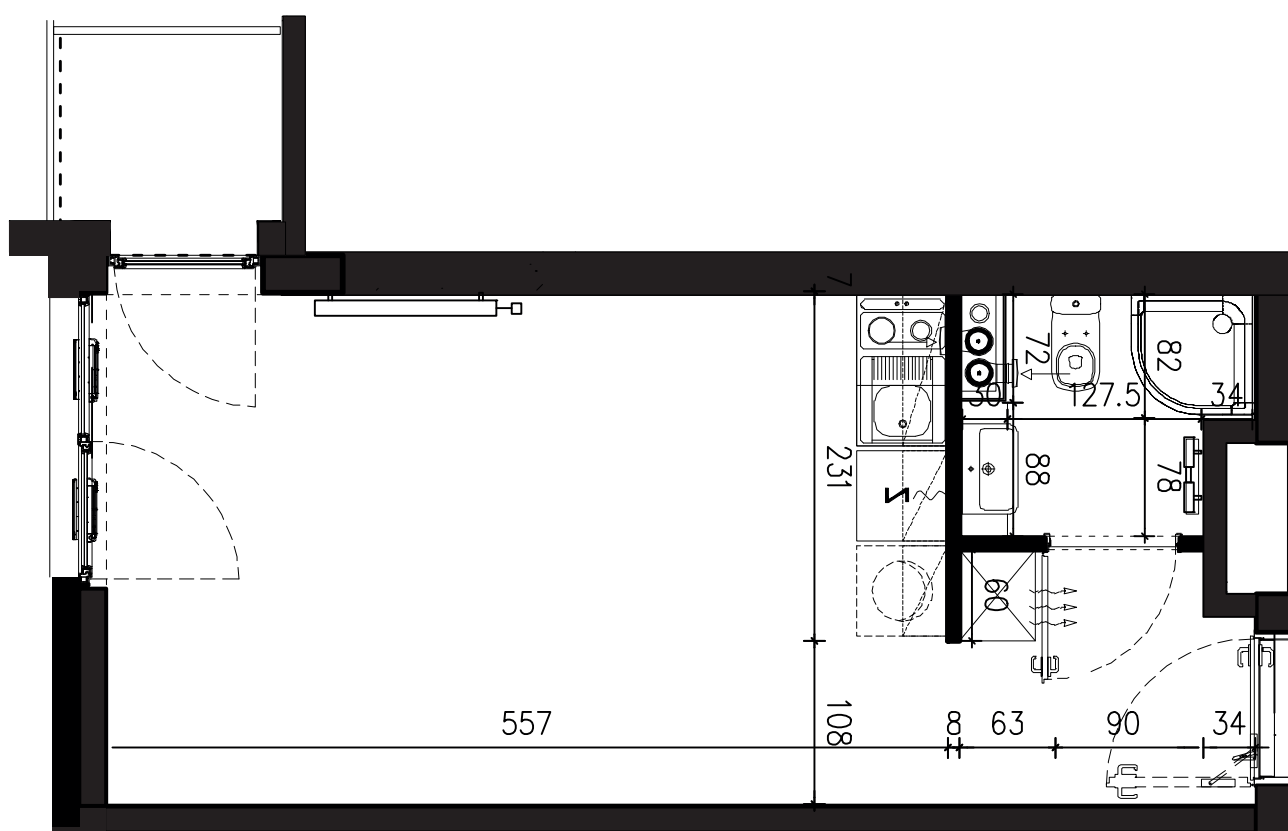

POWIERZCHNIA APARTAMENTU

24,69 M2

SKALA 1:50

PROJEKTANT

**RYZYŃSKI**  
ARCHITECTS

GENERALNY WYKONAWCA

Podane na karcie wymiary oraz powierzchnie pomieszczeń mają charakter projektowy i mogą nieznacznie różnić się od wymiarów i powierzchni w wybudowanym budynku. Umeblowanie oraz zagospodarowanie terenu jest tylko wizualizacją i nie stanowi oferty handlowej. Ma jedynie charakter poglądowy, przybliżający wielkość apartamentu.