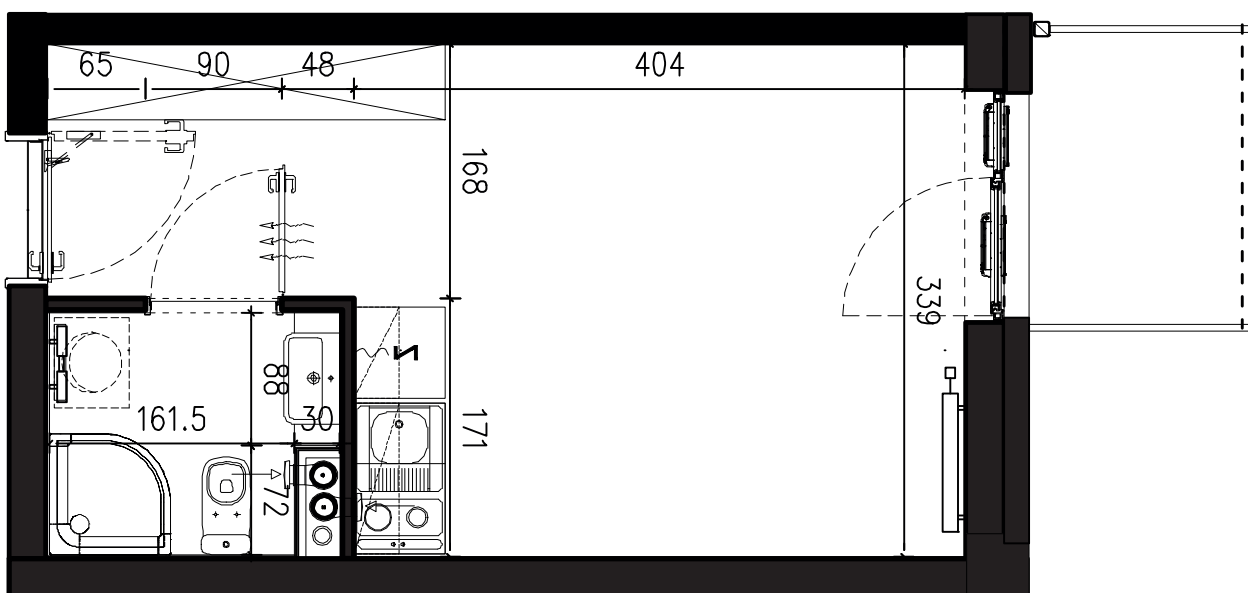

POWIERZCHNIA APARTAMENTU

19,94 M2

SKALA 1:50

PROJEKTANT

RYZYŃSKI
ARCHITECTS

GENERALNY WYKONAWCA

Podane na karcie wymiary oraz powierzchnie pomieszczeń mają charakter projektowy i mogą nieznacznie różnić się od wymiarów i powierzchni w wybudowanym budynku. Umeblowanie oraz zagospodarowanie terenu jest tylko wizualizacją i nie stanowi oferty handlowej. Ma jedynie charakter poglądowy, przybliżający wielkość apartamentu.