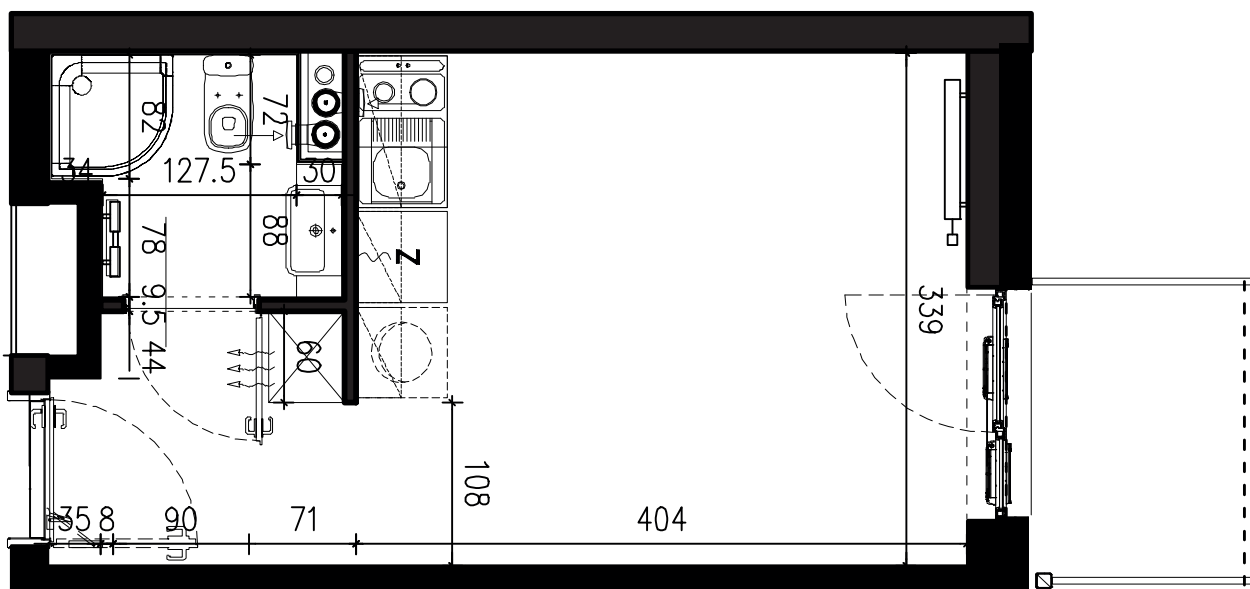

POWIERZCHNIA APARTAMENTU

19,48 M2

SKALA 1:50

PROJEKTANT

RYZYŃSKI  
ARCHITECTS

GENERALNY WYKONAWCA

Podane na karcie wymiary oraz powierzchnie pomieszczeń mają charakter projektowy i mogą nieznacznie różnić się od wymiarów i powierzchni w wybudowanym budynku. Umeblowanie oraz zagospodarowanie terenu jest tylko wizualizacją i nie stanowi oferty handlowej. Ma jedynie charakter poglądowy, przybliżający wielkość apartamentu.