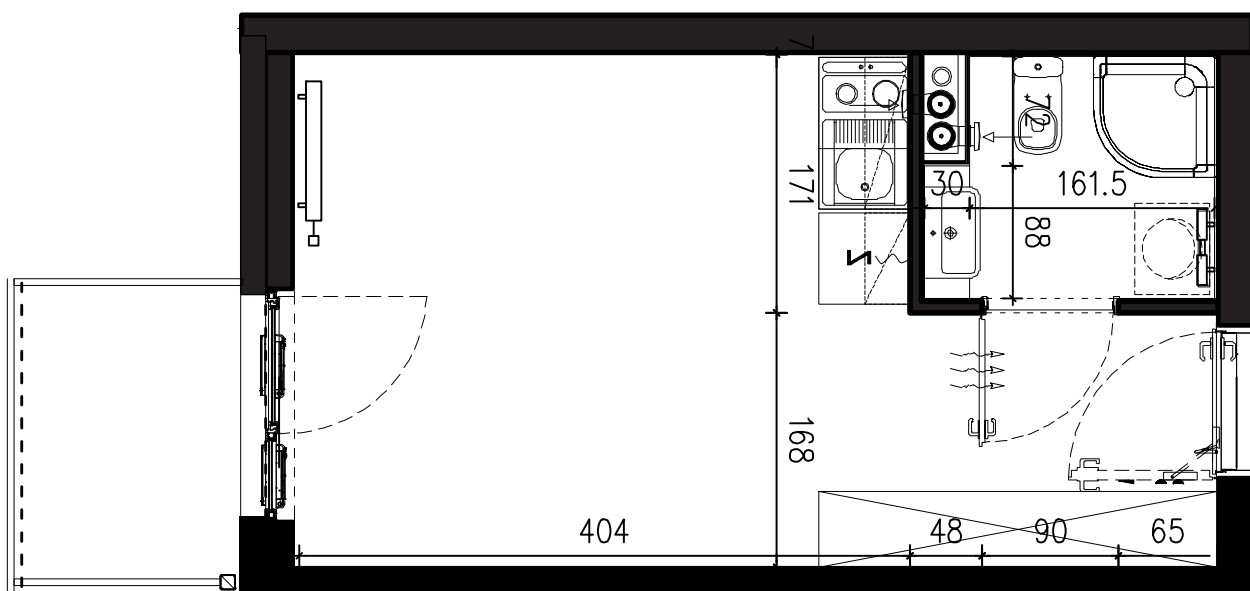

POWIERZCHNIA APARTAMENTU

20,06 M2

SKALA 1:50

PROJEKTANT

RYZYŃSKI
ARCHITECTS

GENERALNY WYKONAWCA

Podane na karcie wymiary oraz powierzchnie pomieszczeń mają charakter projektowy i mogą nieznacznie różnić się od wymiarów i powierzchni w wybudowanym budynku. Umeblowanie oraz zagospodarowanie terenu jest tylko wizualizacją i nie stanowi oferty handlowej. Ma jedynie charakter poglądowy, przybliżający wielkość apartamentu.