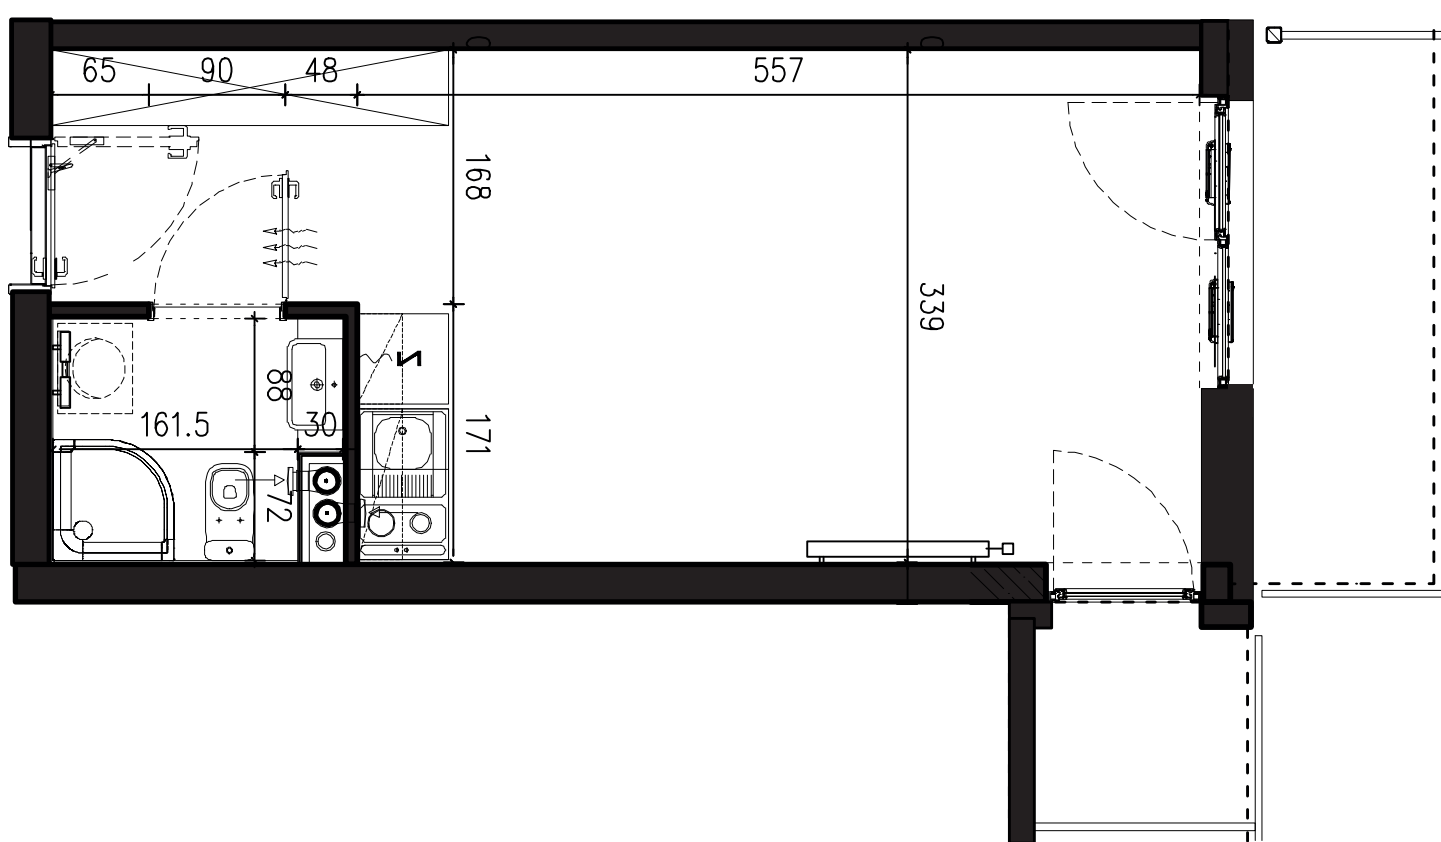

POWIERZCHNIA APARTAMENTU

25,14 M2

SKALA 1:50

PROJEKTANT

RYZYŃSKI
ARCHITECTS

GENERALNY WYKONAWCA

Podane na karcie wymiary oraz powierzchnie pomieszczeń mają charakter projektowy i mogą nieznacznie różnić się od wymiarów i powierzchni w wybudowanym budynku. Umeblowanie oraz zagospodarowanie terenu jest tylko wizualizacją i nie stanowi oferty handlowej. Ma jedynie charakter poglądowy, przybliżający wielkość apartamentu.