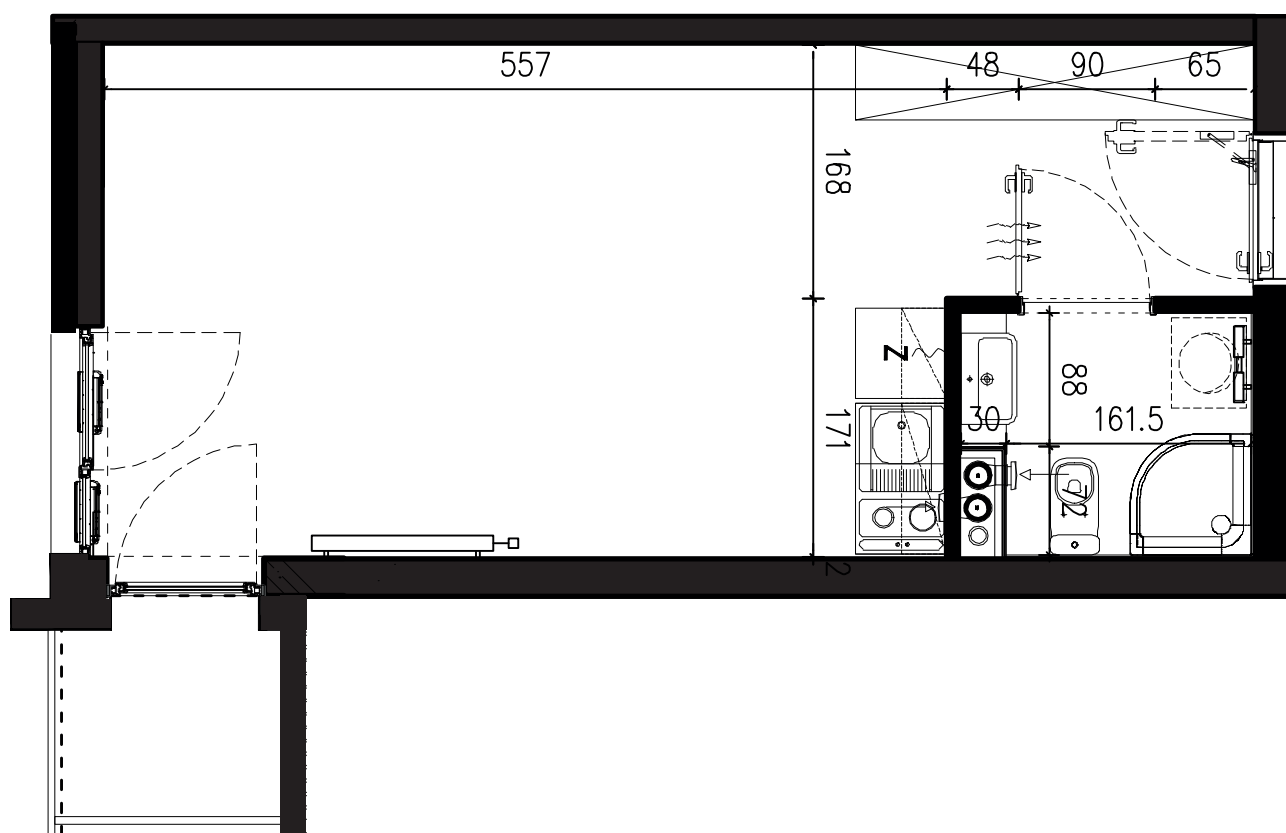

POWIERZCHNIA APARTAMENTU

25,14 M2

SKALA 1:50

PROJEKTANT

RYZYŃSKI
ARCHITECTS

GENERALNY WYKONAWCA

Podane na karcie wymiary oraz powierzchnie pomieszczeń mają charakter projektowy i mogą nieznacznie różnić się od wymiarów i powierzchni w wybudowanym budynku. Umeblowanie oraz zagospodarowanie terenu jest tylko wizualizacją i nie stanowi oferty handlowej. Ma jedynie charakter poglądowy, przybliżający wielkość apartamentu.