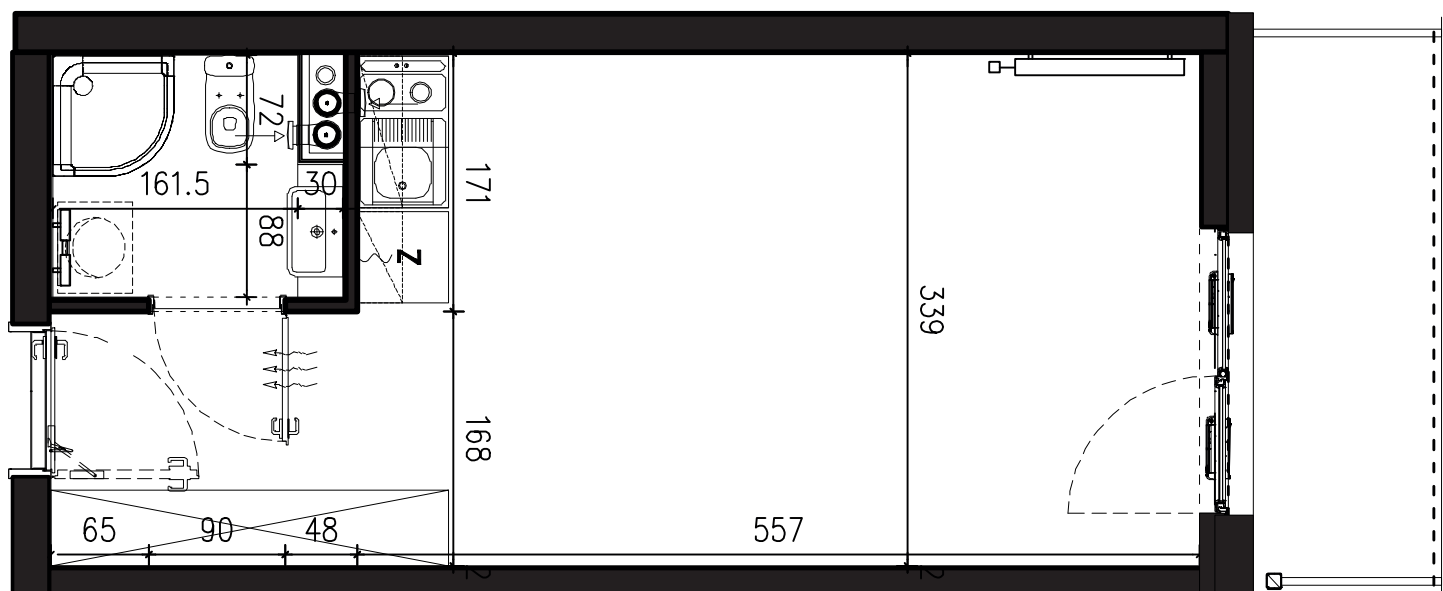

POWIERZCHNIA APARTAMENTU

25,14 M2

SKALA 1:50

PROJEKTANT

RYZYŃSKI
ARCHITECTS

GENERALNY WYKONAWCA

Podane na karcie wymiary oraz powierzchnie pomieszczeń mają charakter projektowy i mogą nieznacznie różnić się od wymiarów i powierzchni w wybudowanym budynku. Umeblowanie oraz zagospodarowanie terenu jest tylko wizualizacją i nie stanowi oferty handlowej. Ma jedynie charakter poglądowy, przybliżający wielkość apartamentu.