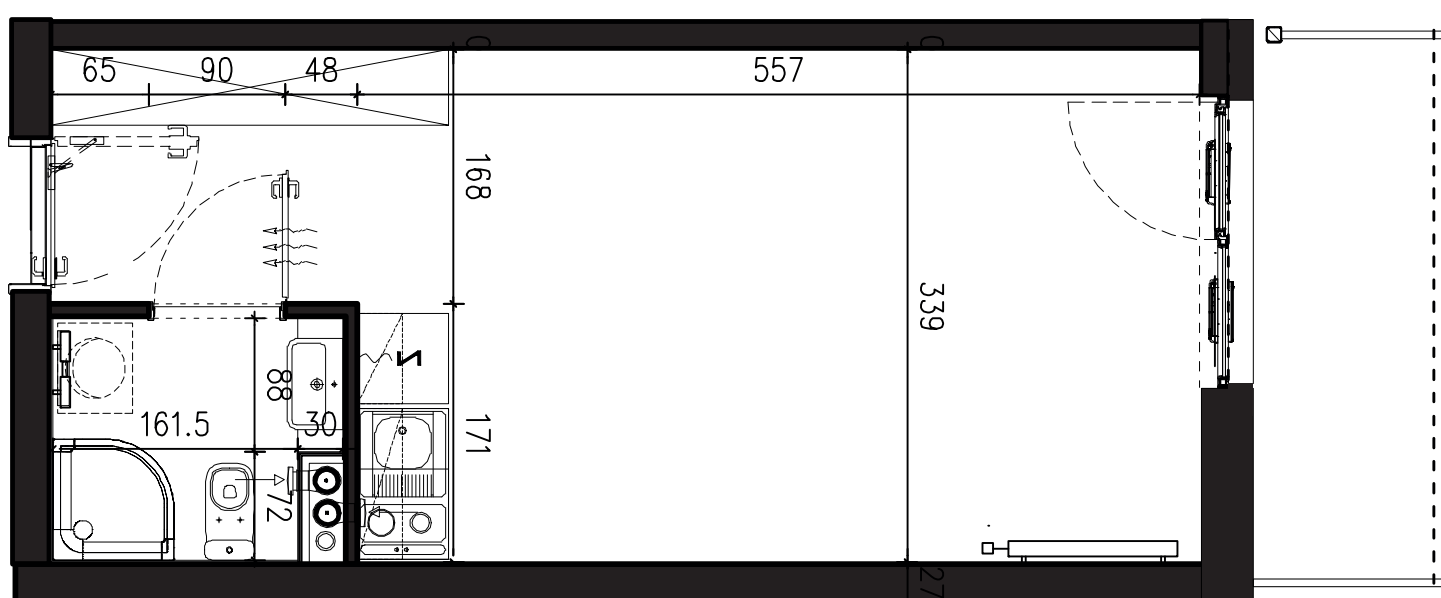

POWIERZCHNIA APARTAMENTU

25,14 M2

SKALA 1:50

PROJEKTANT

RYZYNSKI
ARCHITECTS

GENERALNY WYKONAWCA

Podane na karcie wymiary oraz powierzchnie pomieszczeń mają charakter projektowy i mogą nieznacznie różnić się od wymiarów i powierzchni w wybudowanym budynku. Umeblowanie oraz zagospodarowanie terenu jest tylko wizualizacją i nie stanowi oferty handlowej. Ma jedynie charakter poglądowy, przybliżający wielkość apartamentu.