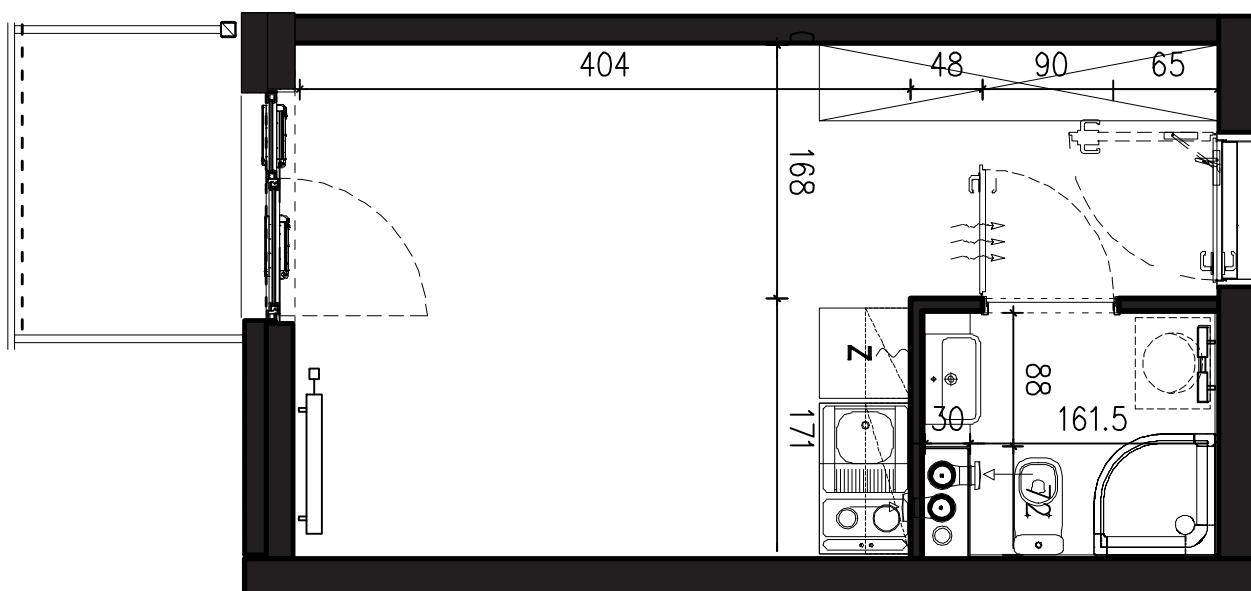

POWIERZCHNIA APARTAMENTU

20,06 M2

SKALA 1:50

PROJEKTANT

RYZYŃSKI  
ARCHITECTS

GENERALNY WYKONAWCA

Podane na karcie wymiary oraz powierzchnie pomieszczeń mają charakter projektowy i mogą nieznacznie różnić się od wymiarów i powierzchni w wybudowanym budynku. Umeblowanie oraz zagospodarowanie terenu jest tylko wizualizacją i nie stanowi oferty handlowej. Ma jedynie charakter poglądowy, przybliżający wielkość apartamentu.