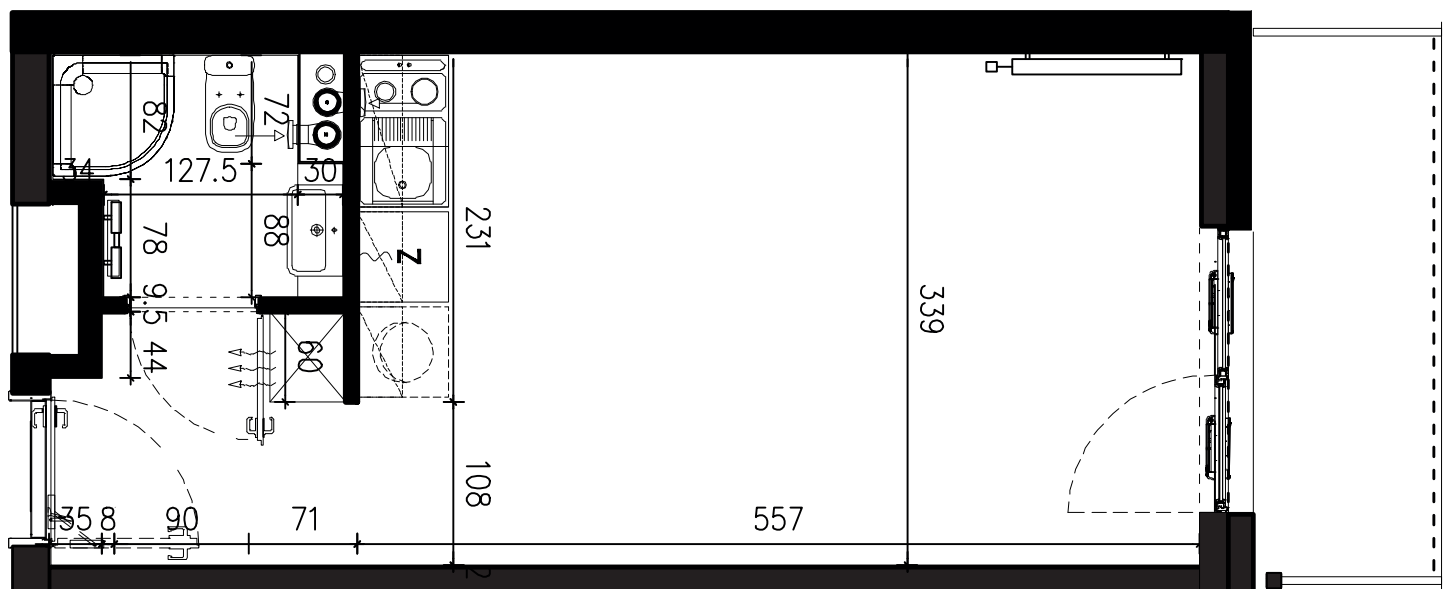

POWIERZCHNIA APARTAMENTU

24,69 M2

SKALA 1:50

PROJEKTANT

RYZYŃSKI
ARCHITECTS

GENERALNY WYKONAWCA

Podane na karcie wymiary oraz powierzchnie pomieszczeń mają charakter projektowy i mogą nieznacznie różnić się od wymiarów i powierzchni w wybudowanym budynku. Umeblowanie oraz zagospodarowanie terenu jest tylko wizualizacją i nie stanowi oferty handlowej. Ma jedynie charakter poglądowy, przybliżający wielkość apartamentu.