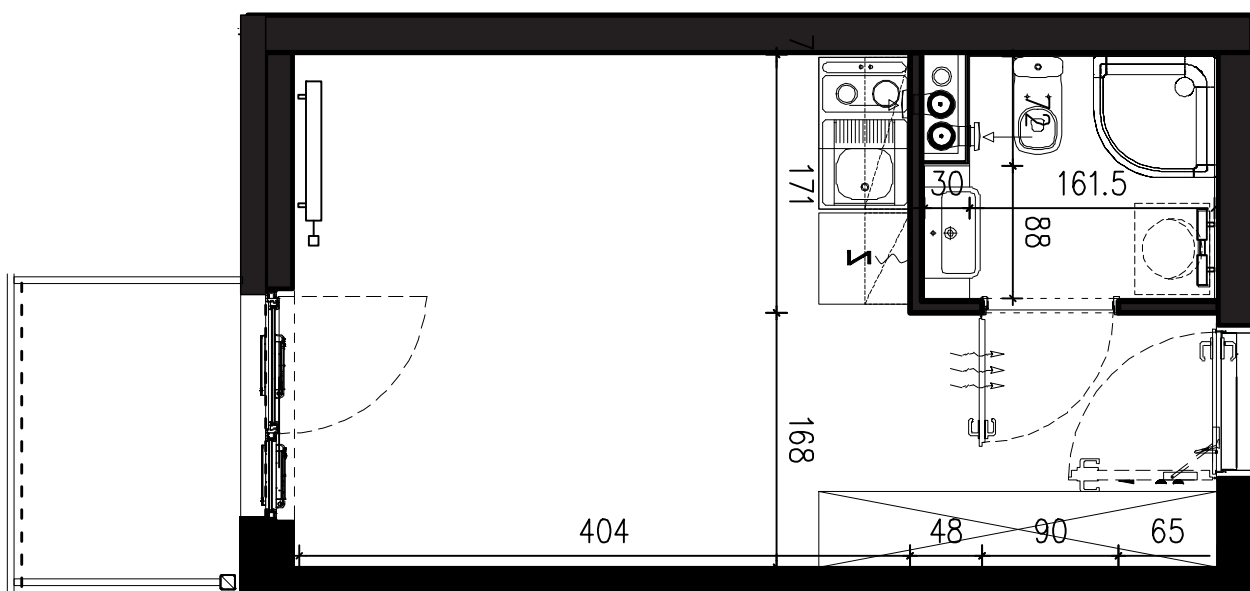

POWIERZCHNIA APARTAMENTU

20,06 M2

SKALA 1:50

PROJEKTANT

RYZYŃSKI
ARCHITECTS

GENERALNY WYKONAWCA

Podane na karcie wymiary oraz powierzchnie pomieszczeń mają charakter projektowy i mogą nieznacznie różnić się od wymiarów i powierzchni w wybudowanym budynku. Umeblowanie oraz zagospodarowanie terenu jest tylko wizualizacją i nie stanowi oferty handlowej. Ma jedynie charakter poglądowy, przybliżający wielkość apartamentu.