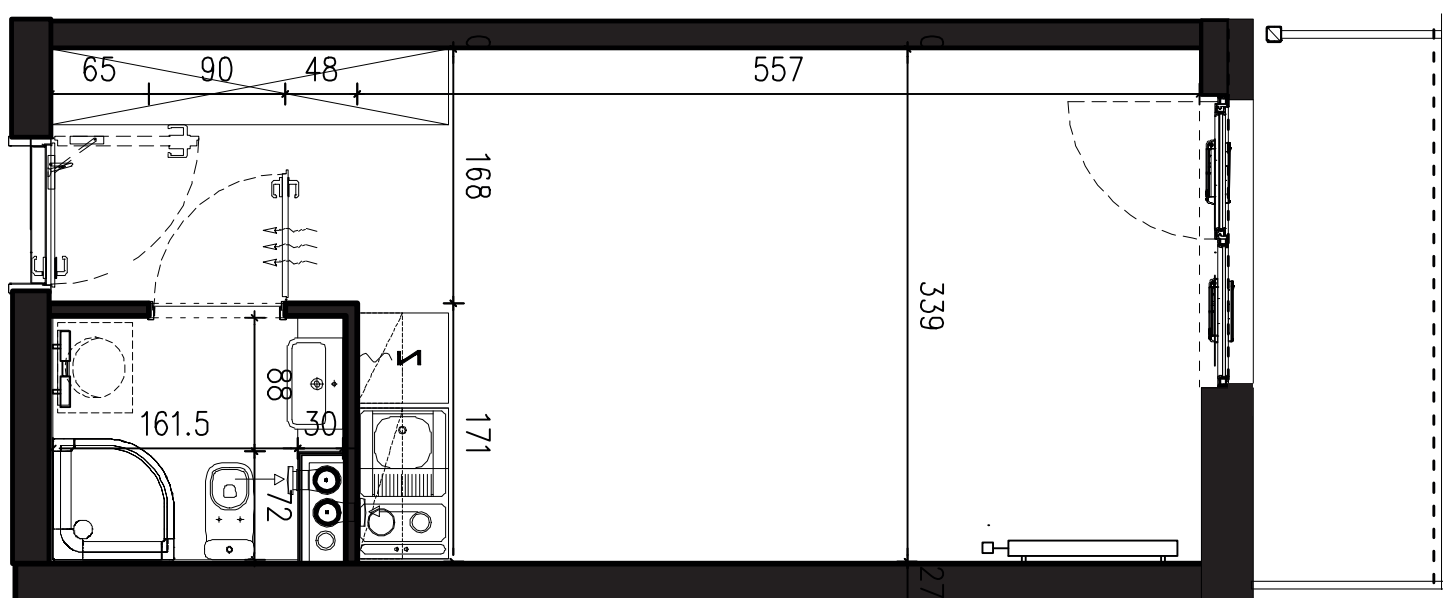

POWIERZCHNIA APARTAMENTU

25,14 M2

SKALA 1:50

PROJEKTANT

RYZYŃSKI
ARCHITECTS

GENERALNY WYKONAWCA

Podane na karcie wymiary oraz powierzchnie pomieszczeń mają charakter projektowy i mogą nieznacznie różnić się od wymiarów i powierzchni w wybudowanym budynku. Umeblowanie oraz zagospodarowanie terenu jest tylko wizualizacją i nie stanowi oferty handlowej. Ma jedynie charakter poglądowy, przybliżający wielkość apartamentu.