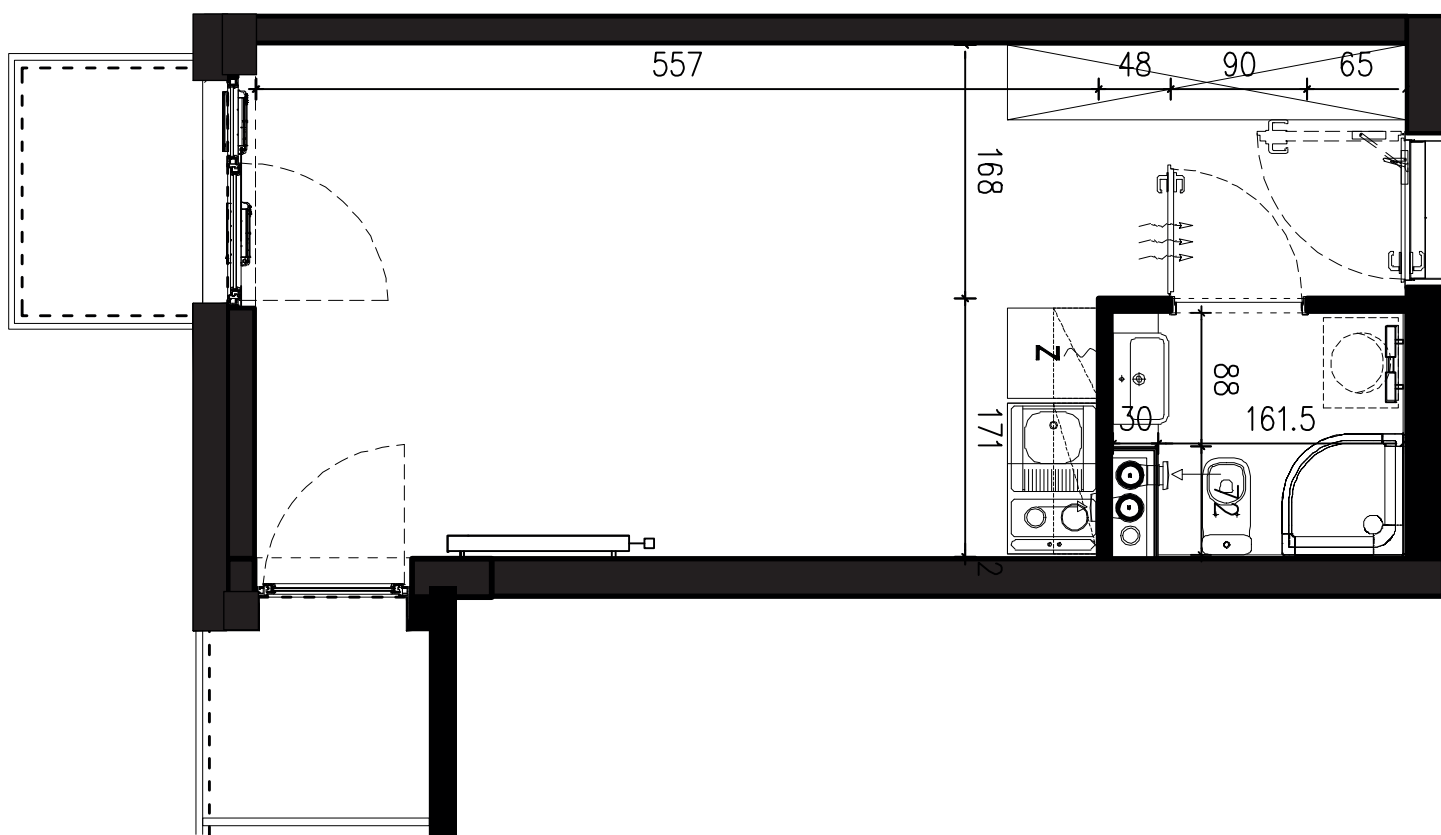

POWIERZCHNIA APARTAMENTU

25,14 M2

SKALA 1:50

PROJEKTANT

RYZYŃSKI
ARCHITECTS

GENERALNY WYKONAWCA

Podane na karcie wymiary oraz powierzchnie pomieszczeń mają charakter projektowy i mogą nieznacznie różnić się od wymiarów i powierzchni w wybudowanym budynku. Umeblowanie oraz zagospodarowanie terenu jest tylko wizualizacją i nie stanowi oferty handlowej. Ma jedynie charakter poglądowy, przybliżający wielkość apartamentu.