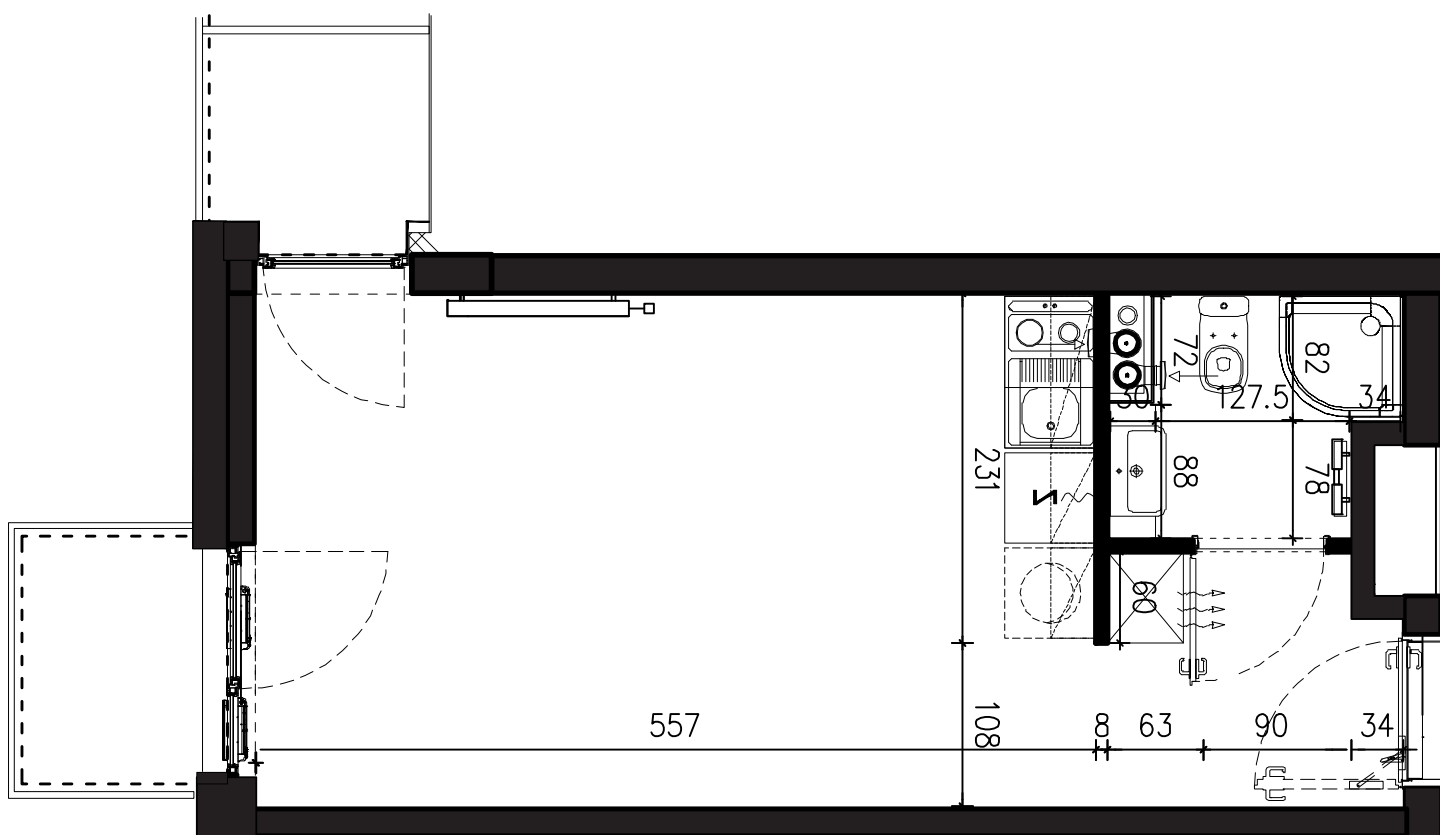

NADOLNIK
compact apartments

INWESTOR

61-012 Poznań Ul. Nadolnik 8
www.projektnadolnik.pl

BUDYNEK B
PIĘTRO 3
APARTAMENT
POWIERZCHNIA APARTAMENTU
SKALA 1:50

B/3/087
24,69 M2

PROJEKTANT

RYZYŃSKI
ARCHITECTS

GENERALNY WYKONAWCA

Podane na karcie wymiary oraz powierzchnie pomieszczeń mają charakter projektowy i mogą nieznacznie różnić się od wymiarów i powierzchni w wybudowanym budynku. Umeblowanie oraz zagospodarowanie terenu jest tylko wizualizacją i nie stanowi oferty handlowej. Ma jedynie charakter poglądowy, przybliżający wielkość apartamentu.